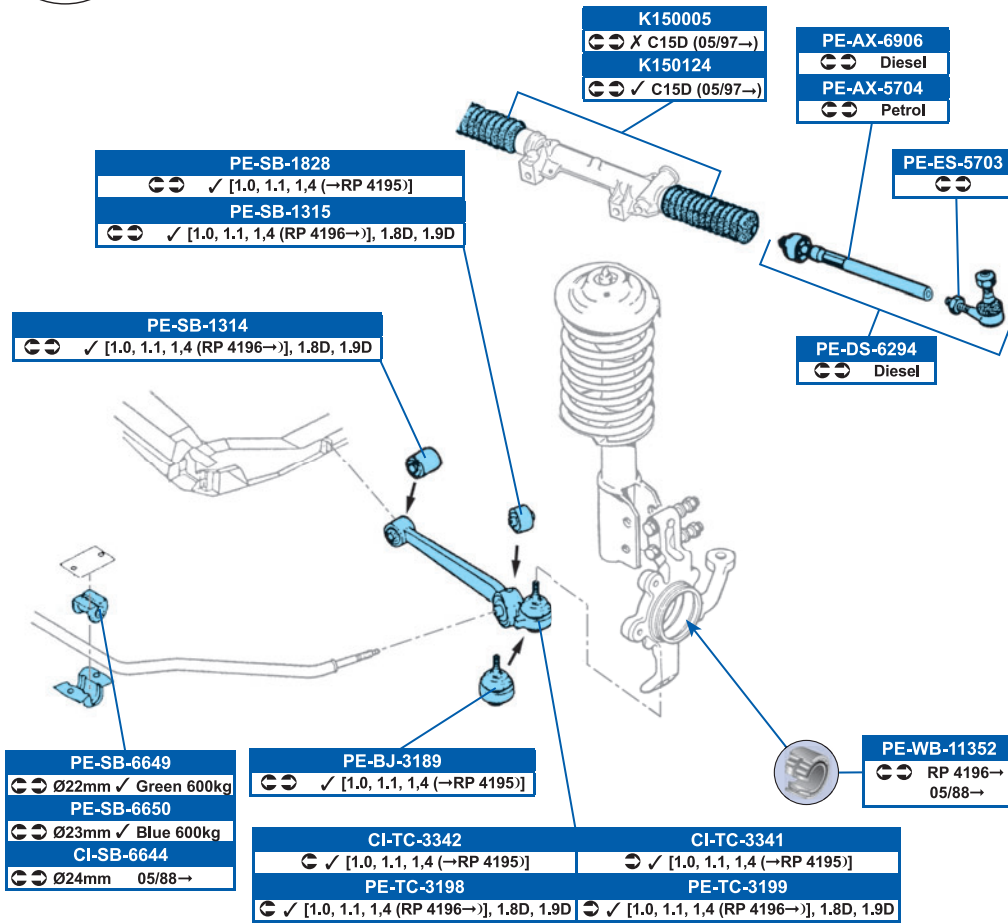

352377

**PE-TC-0999**

352168

CITROËN

C15 (VD-_) 10/84→12/05

FDB253	DDF100
→04/88 →RP04195	
FDB434	DDF059
05/88→ RP04196→ TRW	
FDB428B	DDF059
05/88→ RP04196→ BDX	

FSB333
All models

CI-RK-4003