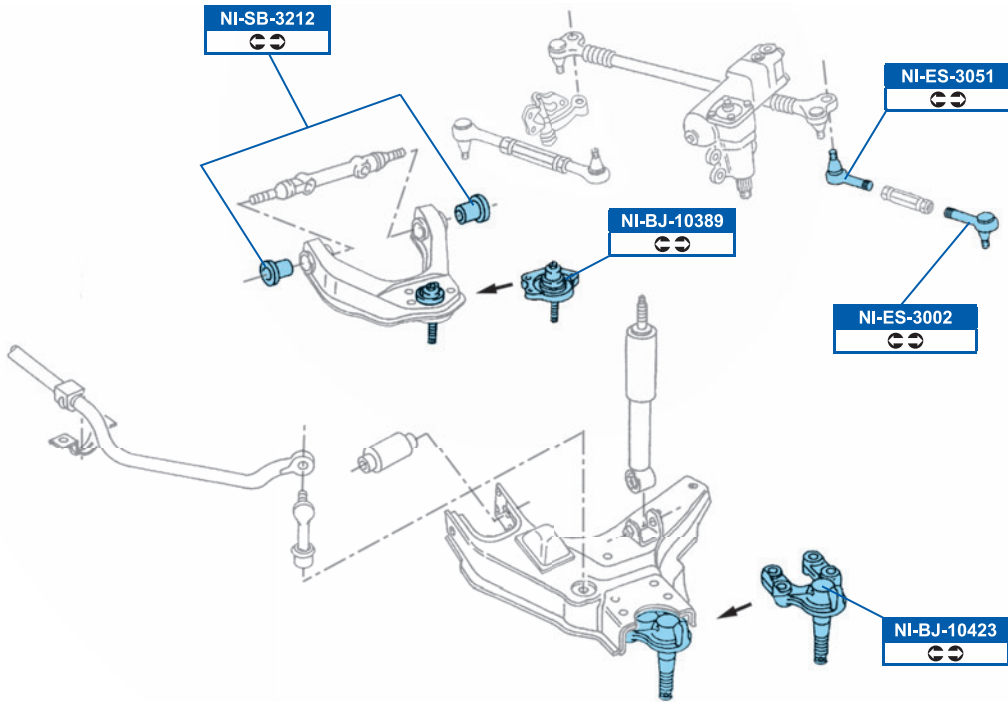

PICK UP (D21) 09/85→02/98

FDB340	DDF660
Akebono	Ø267mm
FDB641	DDF464
Sumitomo	Ø277mm

FSB317
Ø254mm
FSB683
Ø295mm

NI-BJ-10389

4011001G00, 40110-01G25, 4011001G26,
40110B9500, 40110E0100, 40110F1700

DDF660

267x22mm