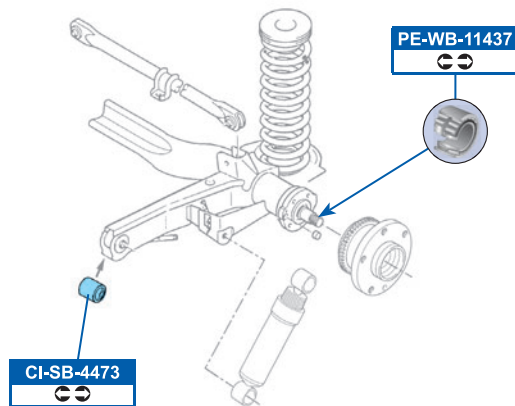

185x32mm

FVR1002	DDF842
✓ 815Kg → 08/03	
FVR1000	DDF760
✓ 900Kg → 08/03	
FDB1556	DDF1165
09/03 →	

FDB1083	DDF1181
✓ Rear ⚙️	
FSB535	
✓ Rear ⚙️	

CI-ES-2466

405912

CI-SB-4473

1479759080, 515261

CI-SB-7141