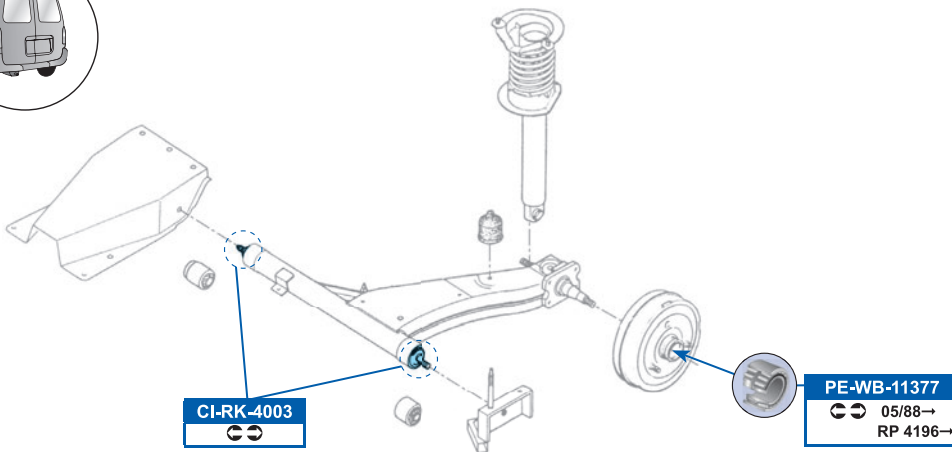

352377

**PE-TC-0999**

352168

CITROËN

C15 (VD-_) 10/84→12/05

FDB253	DDF100
→04/88 →RP04195	
FDB434	DDF059
05/88→ RP04196→ TRW	
FDB428B	DDF059
05/88→ RP04196→ BDX	

FSB333
All models

CI-RK-4003