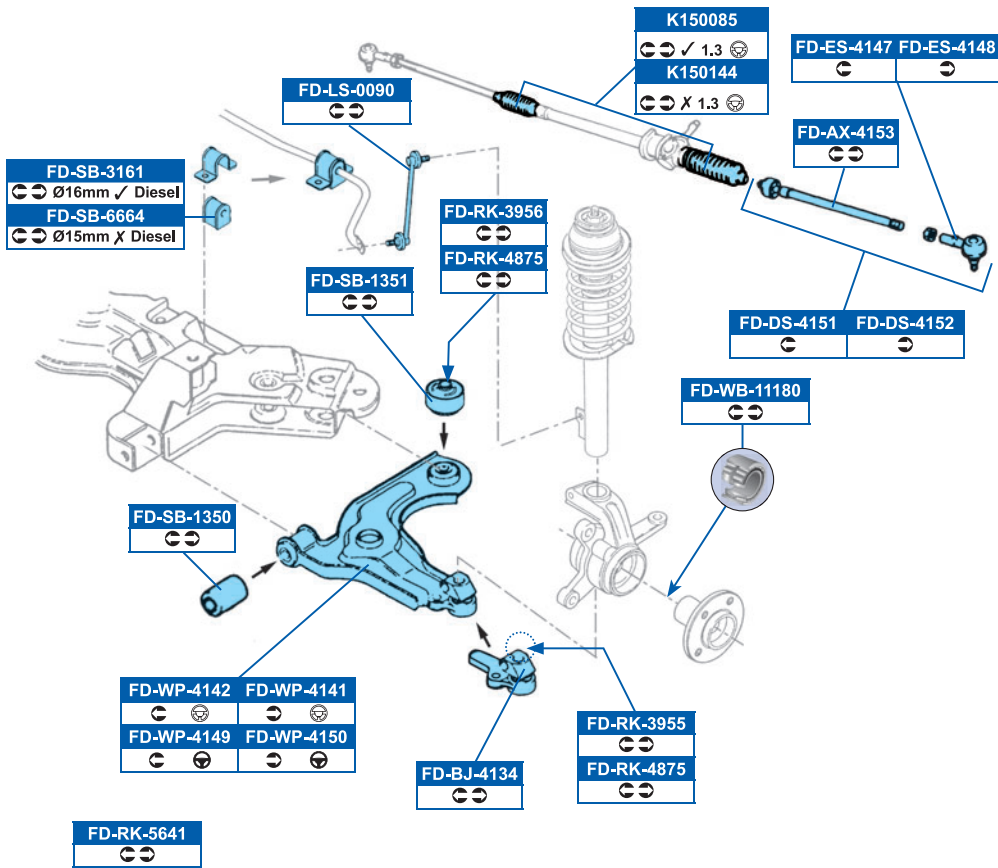

152x61.5x18.5mm

Continued...

FORD

FIESTA Box (J5_, J3_) 02/96→

FIESTA Box (JV_) 05/98→

FDB206	DDF766
→02/00 X ✓ 1.3, 1.8D	
FDB212	DDF766
→02/00 ✓ ✓ 1.3, 1.8D	
FDB1081	DDF766
→02/00 X 1.3, 1.8D	
FDB1082	DDF845
→02/00 X 1.3, 1.8D	
FDB1393	DDF887
03/00→ X ABS	
FDB1394	DDF1072
03/00→ ✓ ABS	