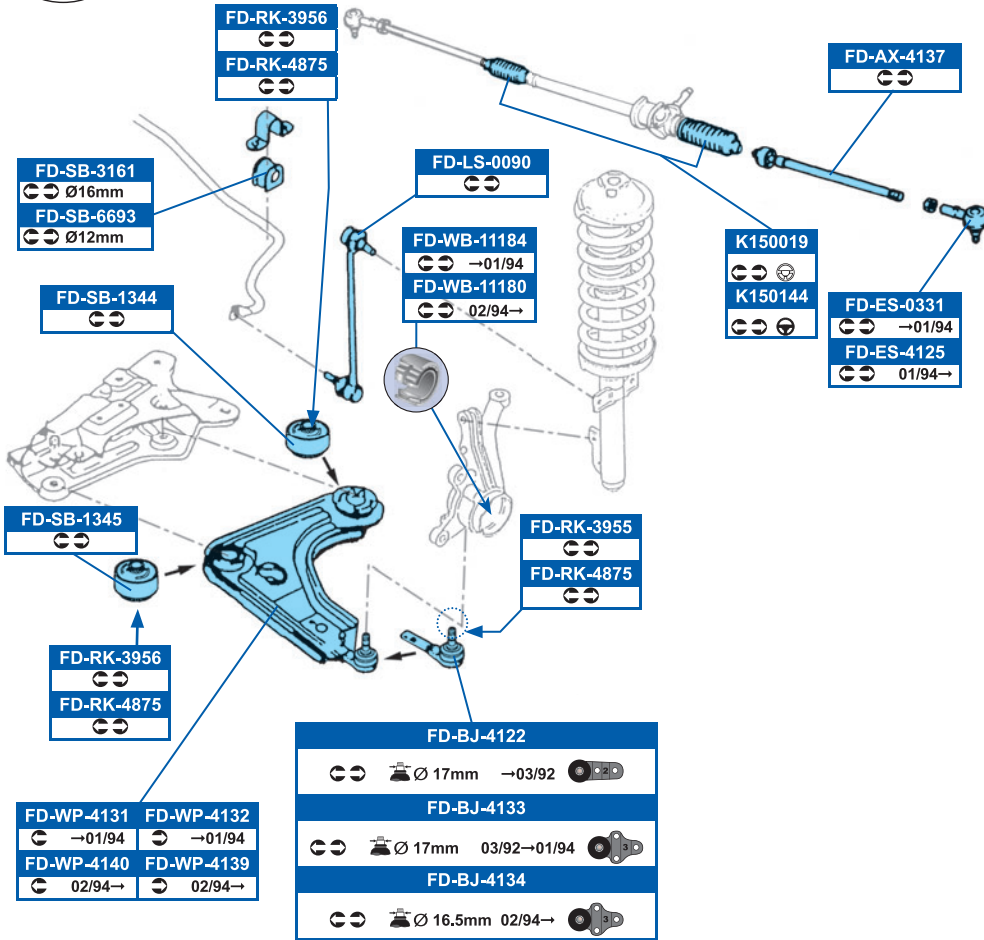

FORD

FIESTA Box (F3L, F5L) 07/91→02/96

FDB589	DDF208
X ABS	
FDB212	DDF766
✓ ABS