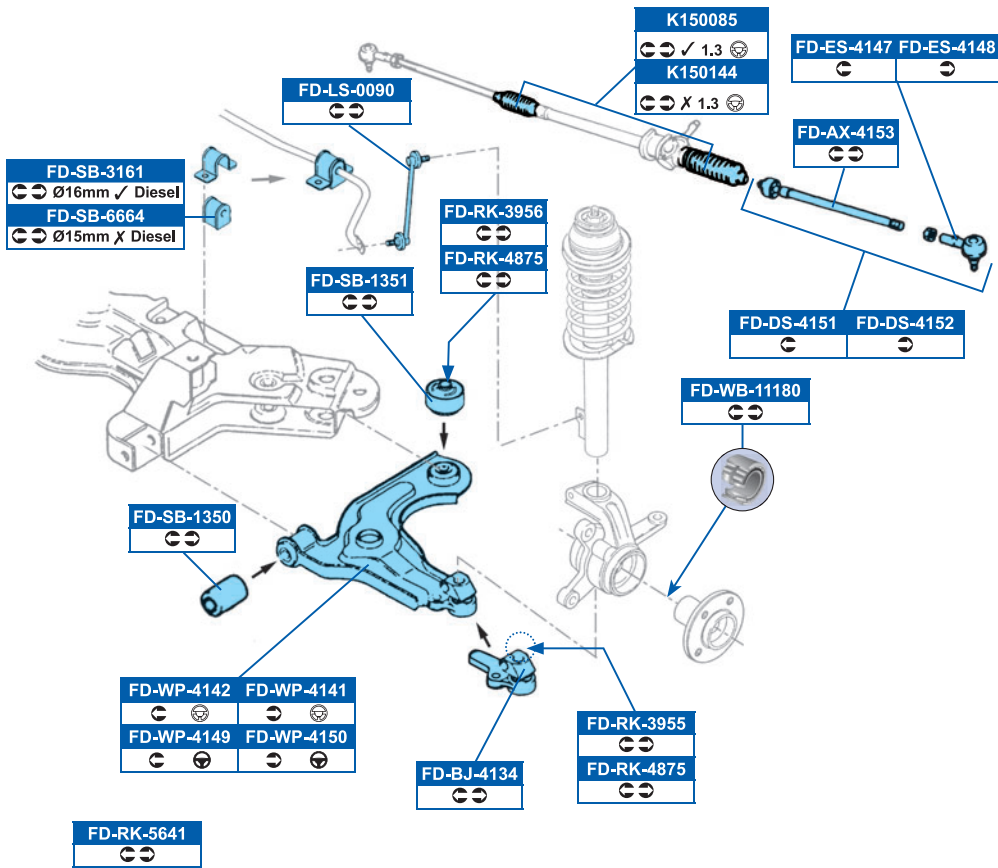

FSB266

203x38x3.3mm

FORD

FIESTA Box (J5_, J3_) 02/96→

FIESTA Box (JV_) 05/98→

FDB206	DDF766
→02/00 X ✓ 1.3, 1.8D	
FDB212	DDF766
→02/00 ✓ ✓ 1.3, 1.8D	
FDB1081	DDF766
→02/00 X 1.3, 1.8D	
FDB1082	DDF845
→02/00 X 1.3, 1.8D	
FDB1393	DDF887
03/00→ X ABS	
FDB1394	DDF1072
03/00→ ✓ ABS	