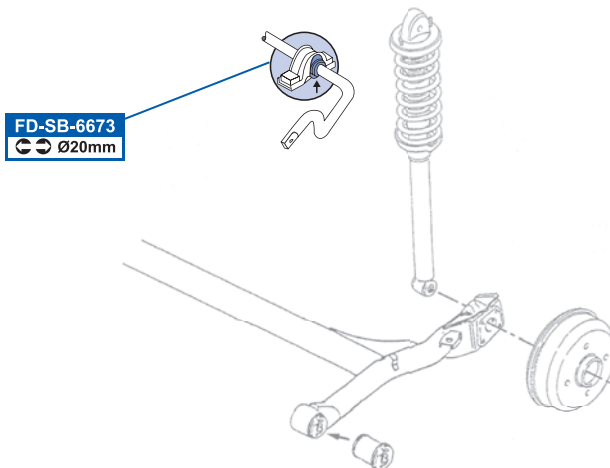

FD-WP-7997

1521773, 1540725, 8V513051BD,
D65134350C

FORD

FIESTA Box (F3L, F5L) 07/91→02/96

FDB589	DDF208
X ABS	
FDB212	DDF766
✓ ABS	

FSB265
X ABS
FSB266
✓ ABS

FD-AX-4137

1659374, 89FB3L555AB, 89FB3L555BB