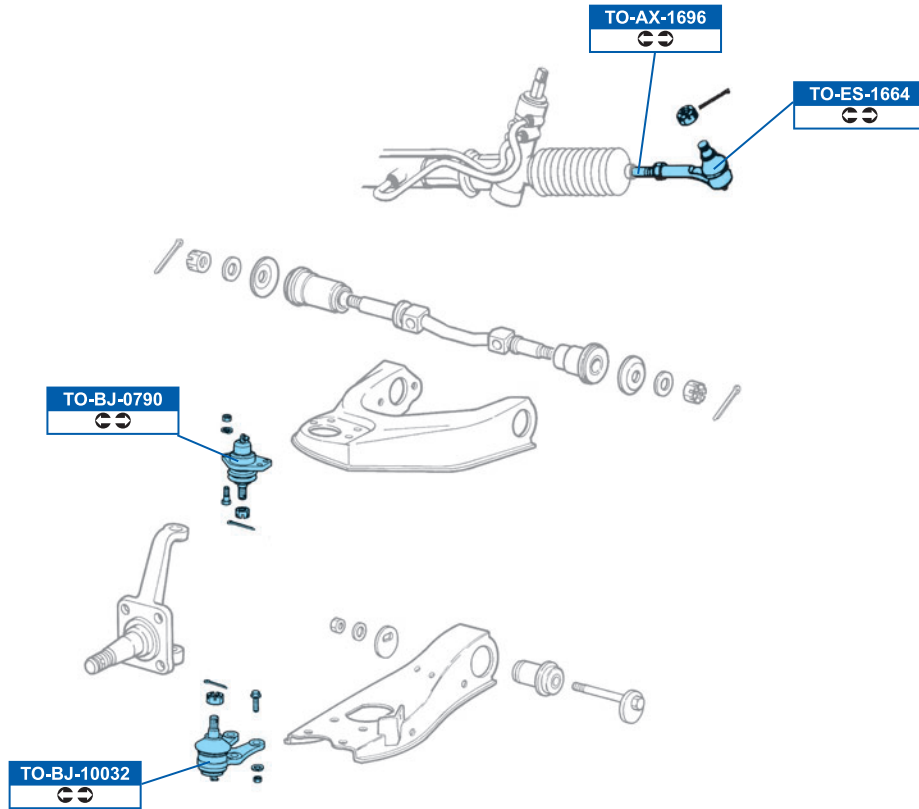

4520277A01

**SZ-WP-2893**

4520177A01

**FDB1532** 23507, 23508, 23509

109x45x14.8mm

TOYOTA

HIACE III Box (H50) 08/89→08/95

HIACE III Wagon (H50) 08/89→08/95