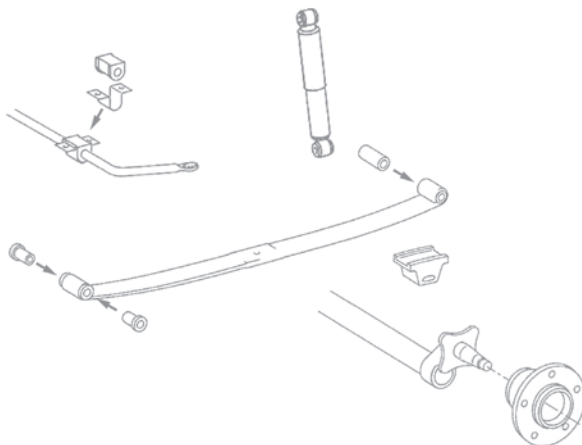

FSB361 / FSB589
All models