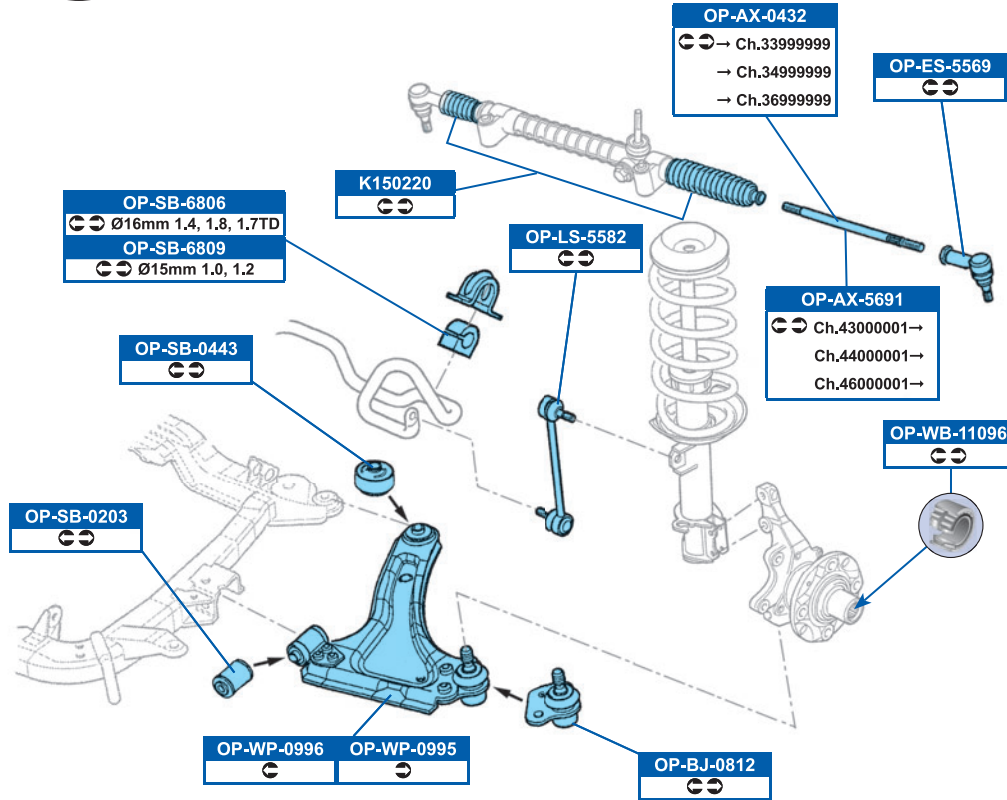

FDB1424	DDF1129
1.2 X ABS	
FDB1424	DDF1130
1.2, 1.3CDTi, 1.4, 1.6 ✓ ABS Ø 240mm	
FDB1424	DDF1131
1.7DTi ✓ ABS Ø 260mm	
FDB1640	DDF1042
1.7CDTi 5