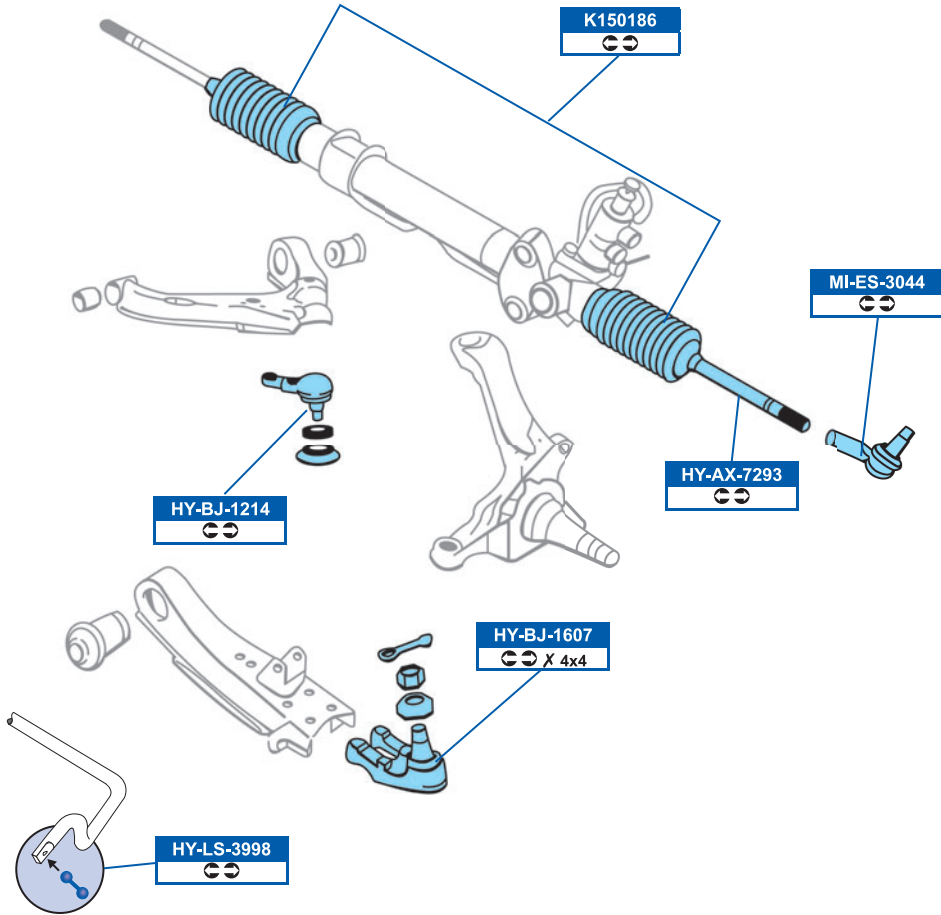

HYUNDAI

H-1 Box 03/00→

H-1 Bus (KMF) 10/97→

FVR1498	DDF1404
→12/01	
FDB1605	DDF1658
01/02→