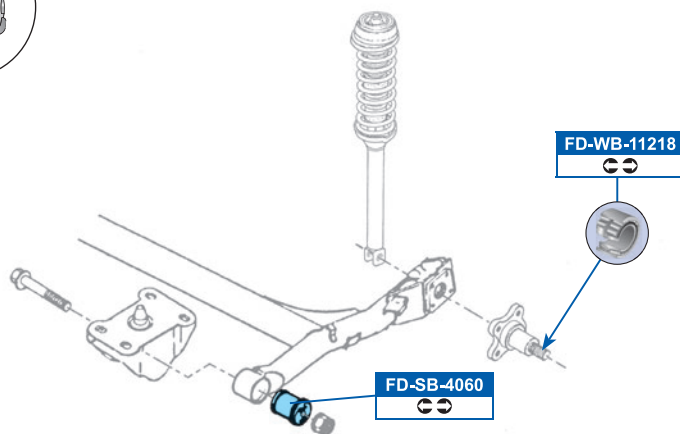

FSB266

203x38x3.3mm

FORD

FIESTA Box (J5_, J3_) 02/96→

FIESTA Box (JV_) 05/98→

FDB206	DDF766
→02/00 X ✓ 1.3, 1.8D	
FDB212	DDF766
→02/00 ✓ ✓ 1.3, 1.8D	
FDB1081	DDF766
→02/00 X 1.3, 1.8D	
FDB1082	DDF845
→02/00 X 1.3, 1.8D	
FDB1393	DDF887
03/00→ X ABS	
FDB1394	DDF1072
03/00→ ✓ ABS	