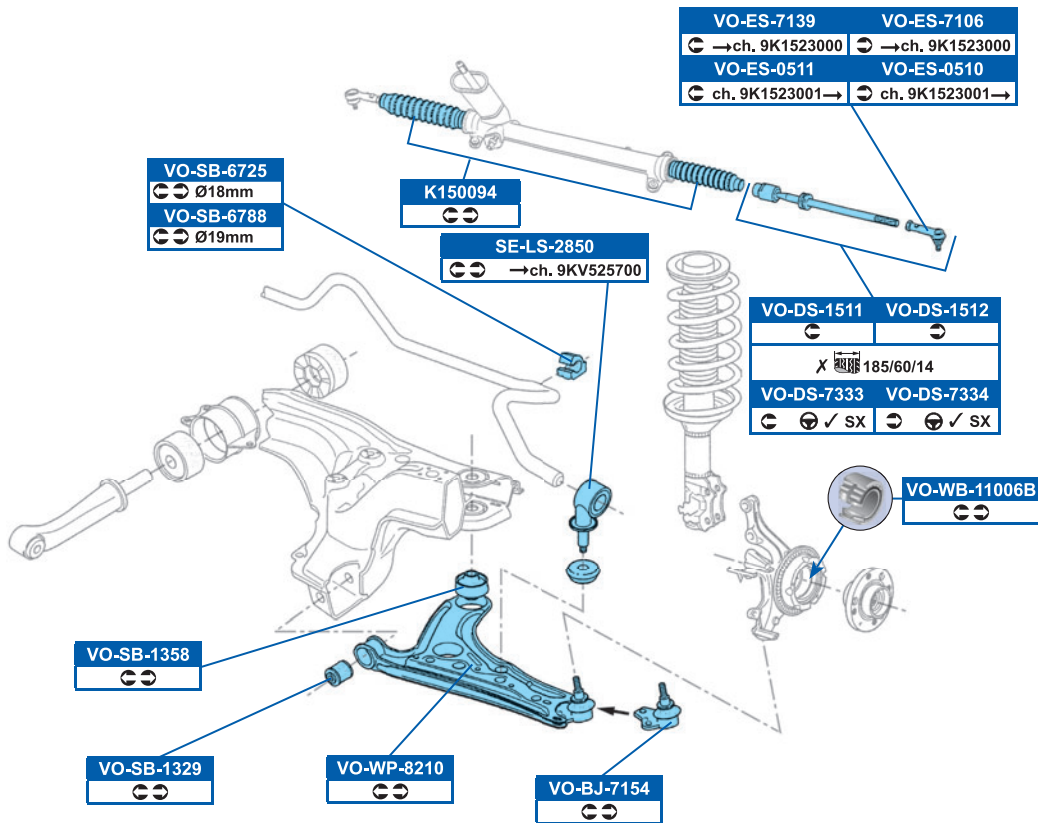

23980

95x57x17mm

**DDF1204**

305x28mm

**DDF1498**

280x12mm

VO-WB-11053
↔ Ch.9KV015943→Ch.9KX023408
VO-WB-11047
↔ →Ch.9KV015942

FDB775	DDF205
→Ch.9T514500	
FDB1312	DDF207
Ch.9T514501→	