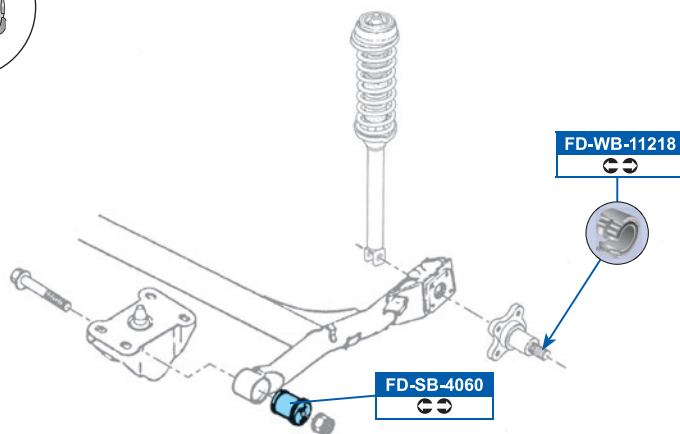

152x61.5x18.5mm

Continued...

FORD

FIESTA Box (J5_, J3_) 02/96→

FIESTA Box (JV_) 05/98→

FDB206	DDF766
→02/00 X ✓ 1.3, 1.8D	
FDB212	DDF766
→02/00 ✓ ✓ 1.3, 1.8D	
FDB1081	DDF766
→02/00 X 1.3, 1.8D	
FDB1082	DDF845
→02/00 X 1.3, 1.8D	
FDB1393	DDF887
03/00→ X ABS	
FDB1394	DDF1072
03/00→ ✓ ABS	