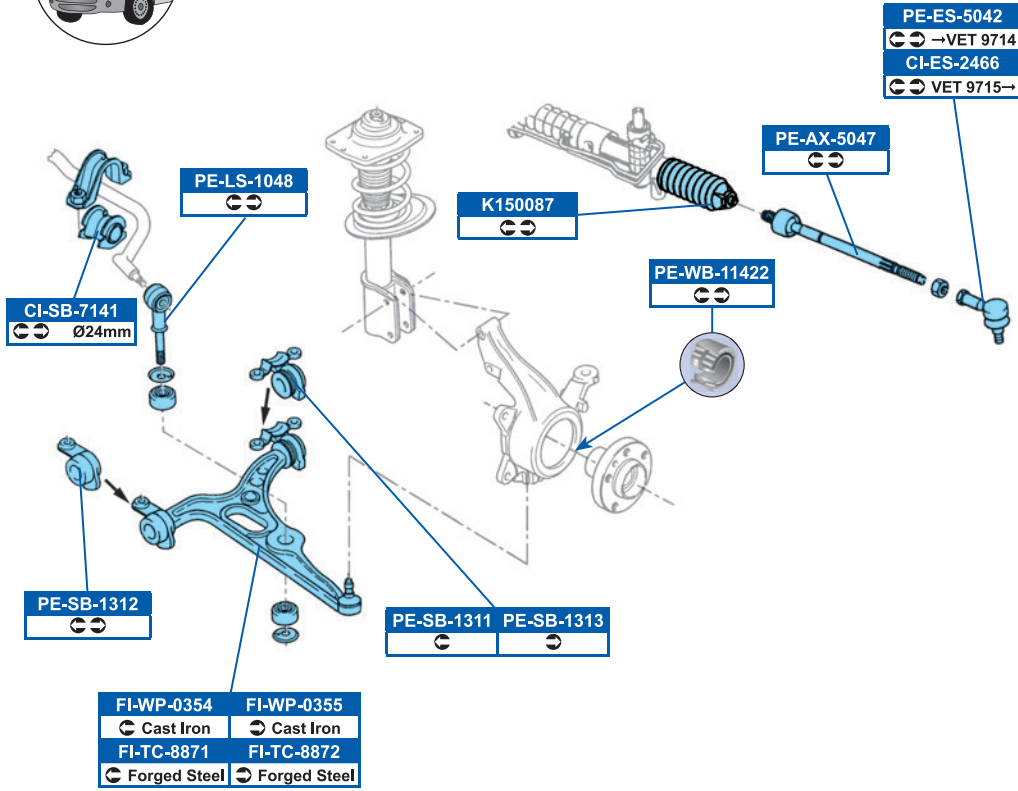

185x32mm

FVR1002	DDF842
✓ 815Kg → 08/03	
FVR1000	DDF760
✓ 900Kg → 08/03	
FDB1556	DDF1165
09/03 →	

FDB1083	DDF1181
✓ Rear ⚙️	
FSB535	
✓ Rear ⚙️	

CI-ES-2466

405912

CI-SB-4473

1479759080, 515261

CI-SB-7141