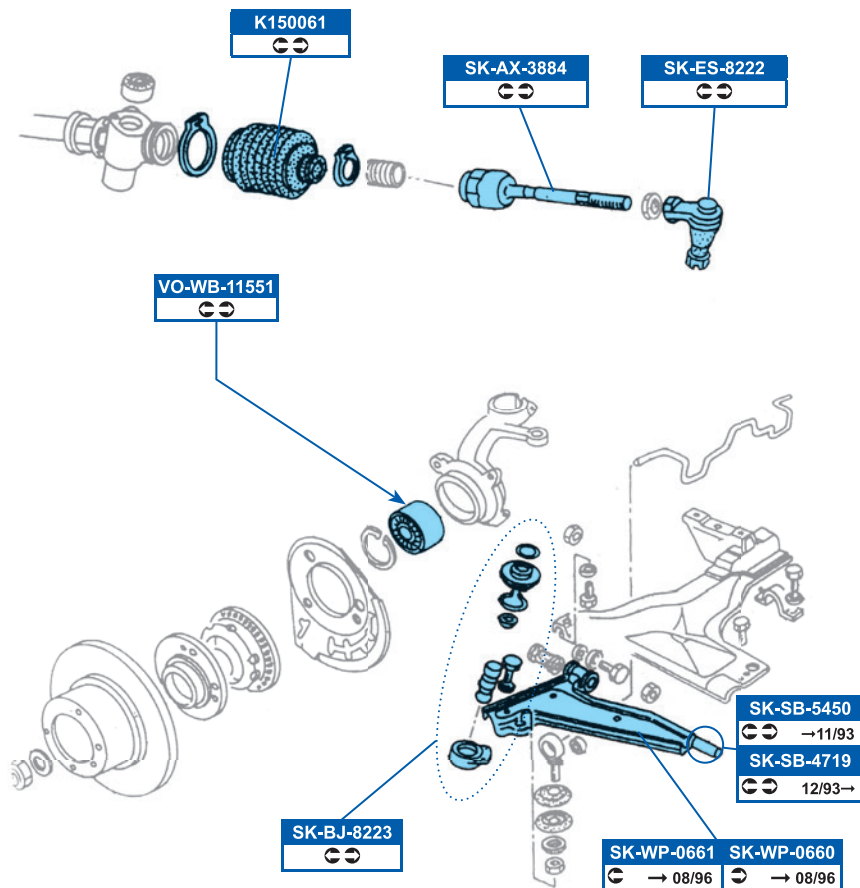

DDF1221

288x25mm

FSB408

200x40x5mm

FDB275	DDF359
→12/92	
FDB610	DDF813
01/93→03/94	
FDB610	DDF875
04/94→	

SK-WB-11608
↔ ↔ →12/92
X Pick-up
AU-WB-11000
↔ ↔ 01/93→
X Pick-up
VO-WB-11053
✓ Pick-up

FSB325
All models