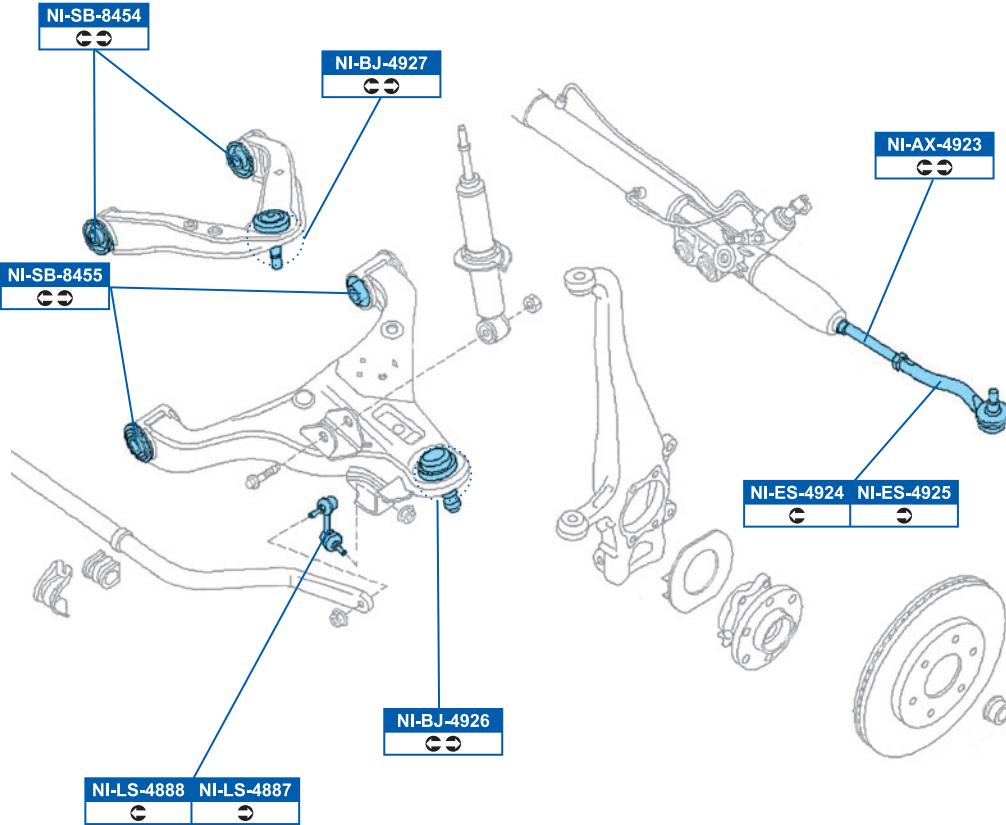

NISSAN

NAVARA (D40) 10/04→

FDB1997	DDF1611
Tokico Ø16"	
FDB1881	DDF1611
Sumitomo Ø17"	

FDB1882	-
All models	
FSB4030	
Handbrake