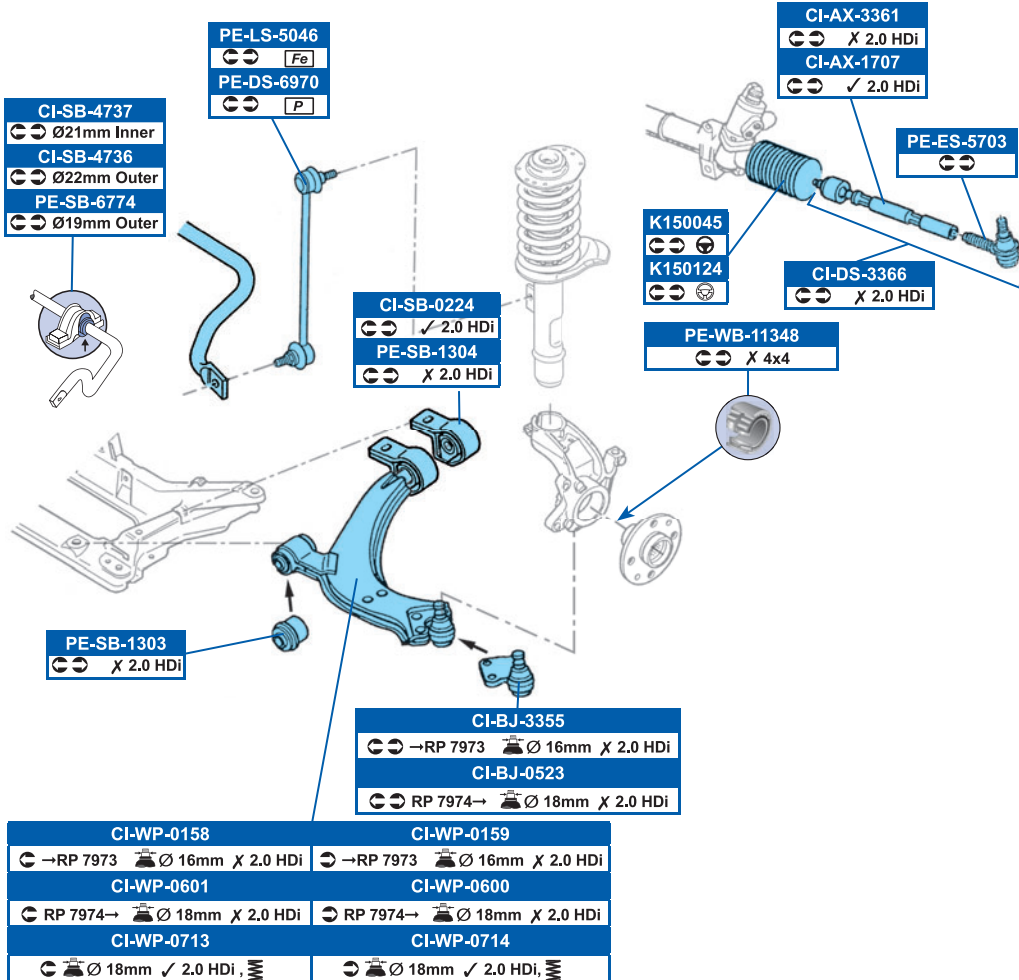

FDB1112	DDF1000
TRW →09/01	
FDB1112	DDF192
TRW →09/01	
FDB1399	DDF1140
Bosch 10/01→ X ESP	
FDB1476	DDF1152
Bosch 10/01→ ✓ ESP