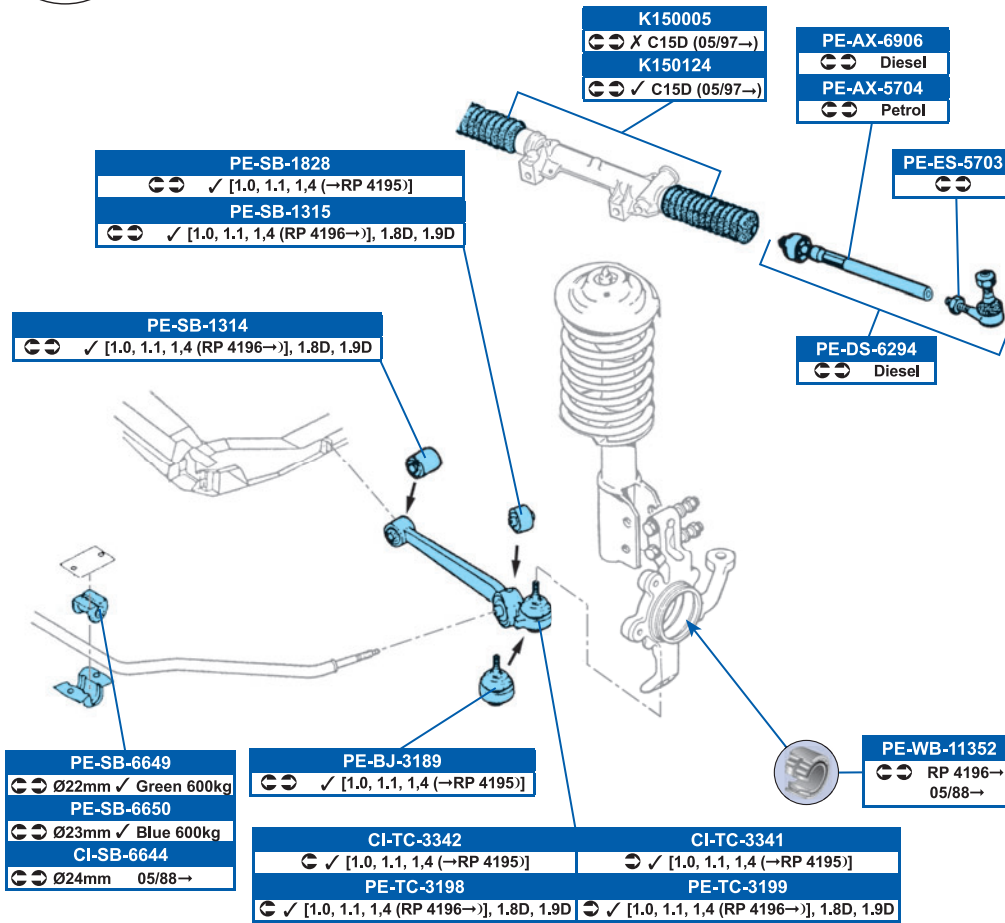

352377

**PE-TC-0999**

352168

CITROËN

C15 (VD-_) 10/84→12/05

FDB253	DDF100
→04/88 →RP04195	
FDB434	DDF059
05/88→ RP04196→ TRW	
FDB428B	DDF059
05/88→ RP04196→ BDX	

FSB333
All models

CI-RK-4003