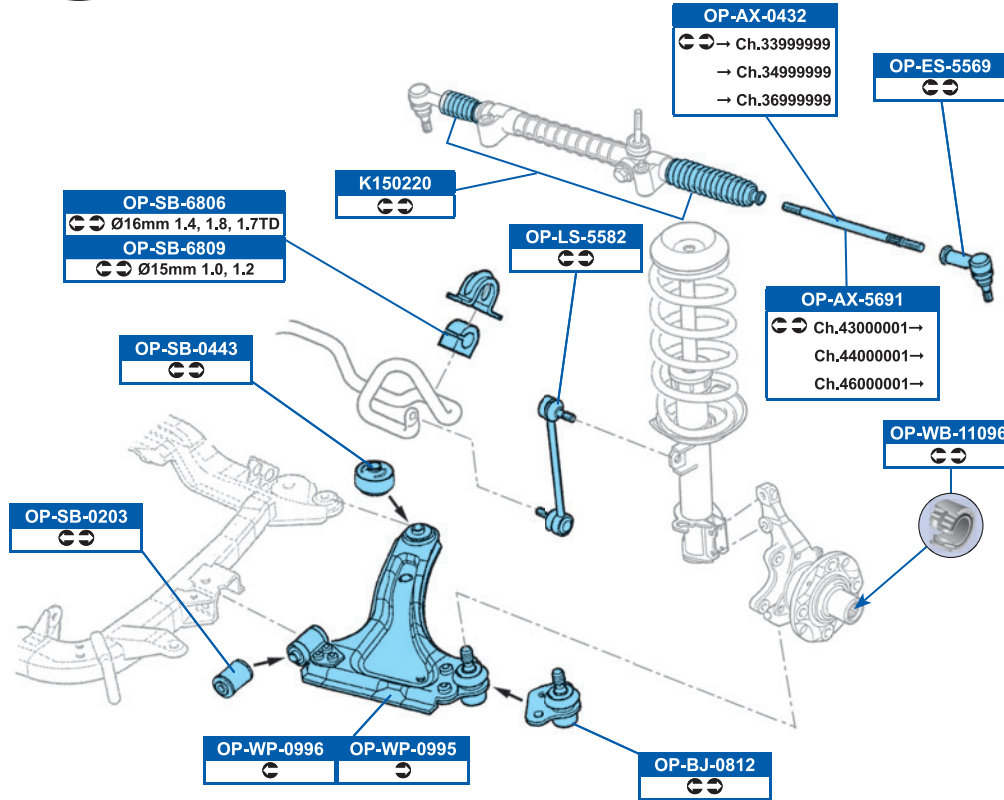

FDB1424	DDF1129
1.2 X ABS	
FDB1424	DDF1130
1.2, 1.3CDTi, 1.4, 1.6 ✓ ABS Ø 240mm	
FDB1424	DDF1131
1.7DTi ✓ ABS Ø 260mm	
FDB1640	DDF1042
1.7CDTi 5