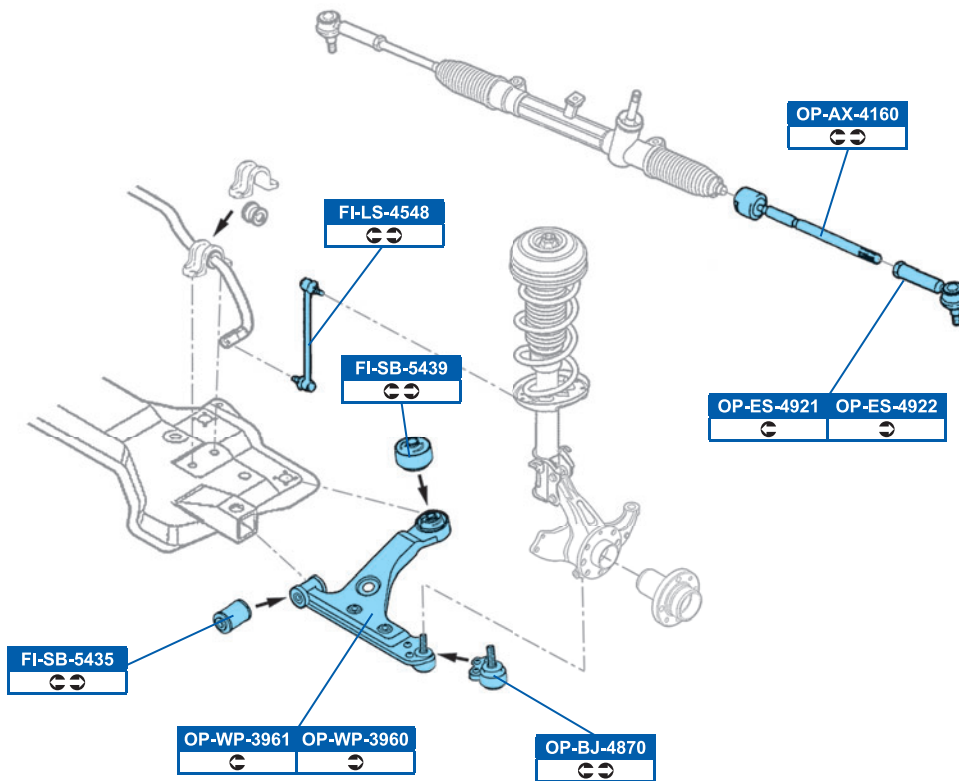

236x12.5mm

OP-ES-5569

1603009, 26011925, 26087868, 308035, 324050

OP-TC-0085

352003, 352003+BJ, 352003BJ, 352043

DDF151

236x20mm

FDB1920	DDF1304
1.0, 1.2, 1.3CDTi Ø 257mm	
FDB1919	DDF1298
1.3CDTi Ø 284mm	