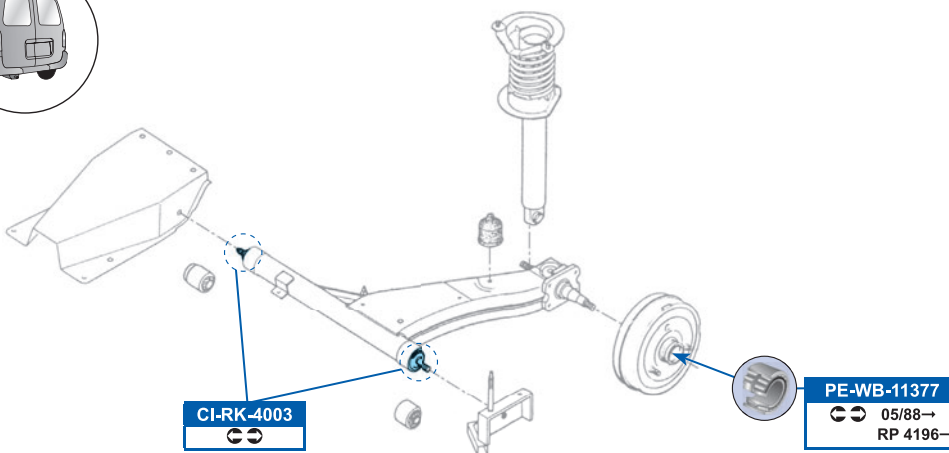

352377

**PE-TC-0999**

352168

CITROËN

C15 (VD-_) 10/84→12/05

FDB253	DDF100
→04/88 →RP04195	
FDB434	DDF059
05/88→ RP04196→ TRW	
FDB428B	DDF059
05/88→ RP04196→ BDX	

FSB333
All models

CI-RK-4003