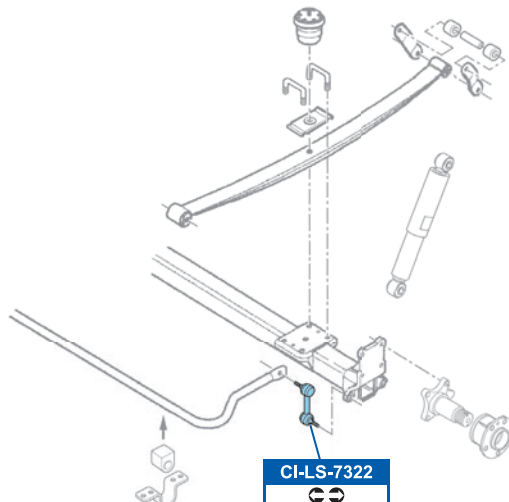

FVR1927	DDF1653
✓ 1.1, 1.5, 1.7T Ø15"	
FVR1927	DDF1574
✓ 1.7T Ø16"	
FVR1927	DDF1823
✓ 2.0T	
FSB696	
Handbrake