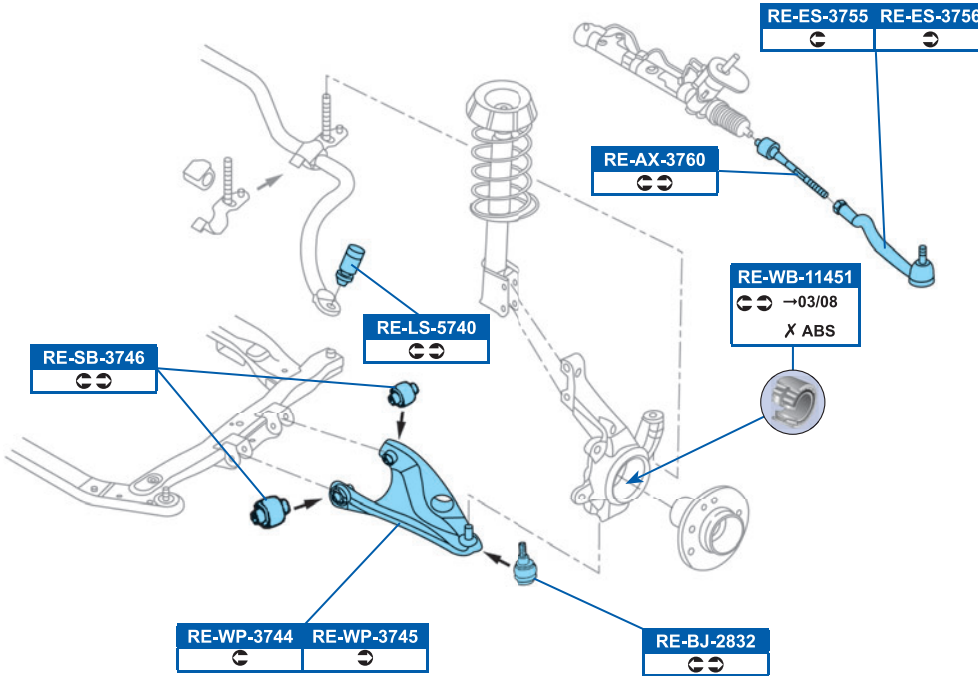

**OP-BJ-4870**

352087

**OP-ES-4921**

1603544, 93189023

DACIA

LOGAN EXPRESS (FS_) 03/09→

LOGAN Pickup (US_) 03/08→

FDB1781	DDF055
X ABS	
FDB1781	DDF1096
X ABS	
FDB4035	DDF1502
✓ ABS →11/08	
FDB1617	DDF1201
✓ ABS 12/08→	