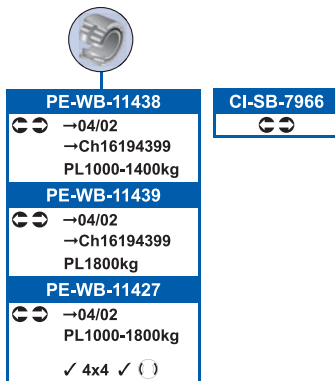

FSB513	
✓ 1.0T, 1.4T →08/01	
FSB534	
✓ 1.8T →08/01	
FSB652	
✓ 1.0T, 1.4T 09/01→	
FVR1480	DDF1144
✓ 1.0T, 1.4T 09/01→	
FVR1480	DDF1145
✓ 1.8T 09/01→	
FSB680	
Handbrake 09/01→