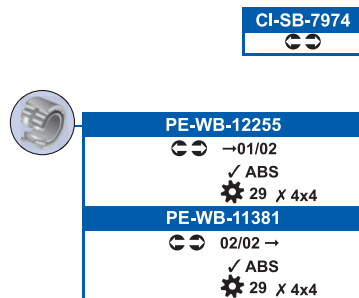

254x57mm

PEUGEOT

PARTNER Box (5) 04/96→

FDB1112	DDF1000
TRW →09/01	
FDB1112	DDF192
TRW →09/01	
FDB1399	DDF1140
Bosch 10/01→ X ESP	
FDB1476	DDF1152
Bosch 10/01→ ✓ ESP	

FDB1083	DDF1178
✓ ESP	
FSB567	
X ESP	