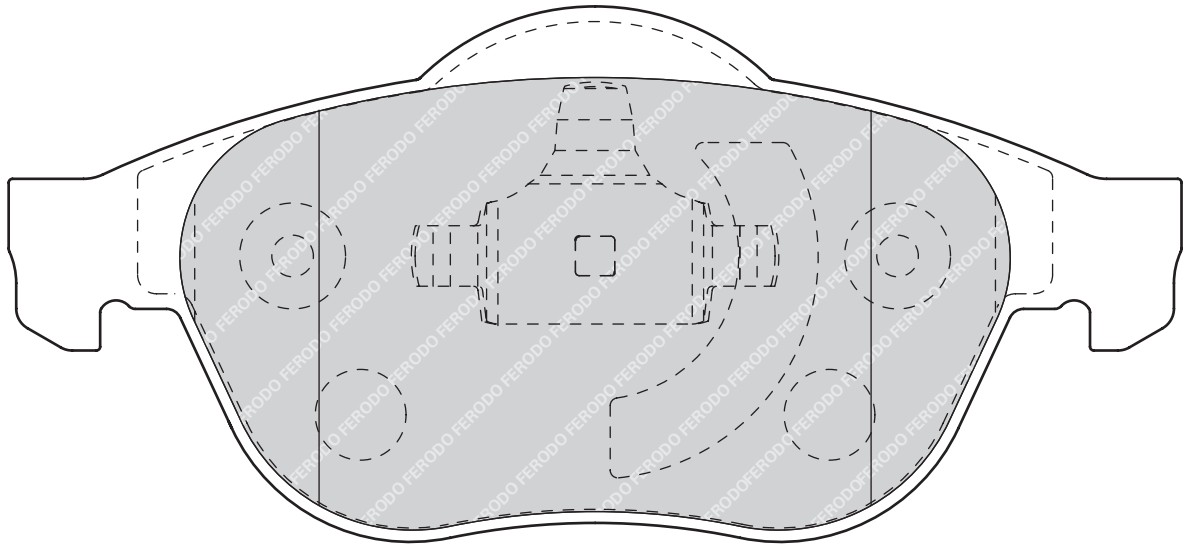

FDB1441

23245

156

67.9/70.8

18.3

ATE

-

-

RENAULT LAGUNA II (BGO/1_), LAGUNA II Grandtour (KGO/1_), SCÉNIC I (JAO/1_)