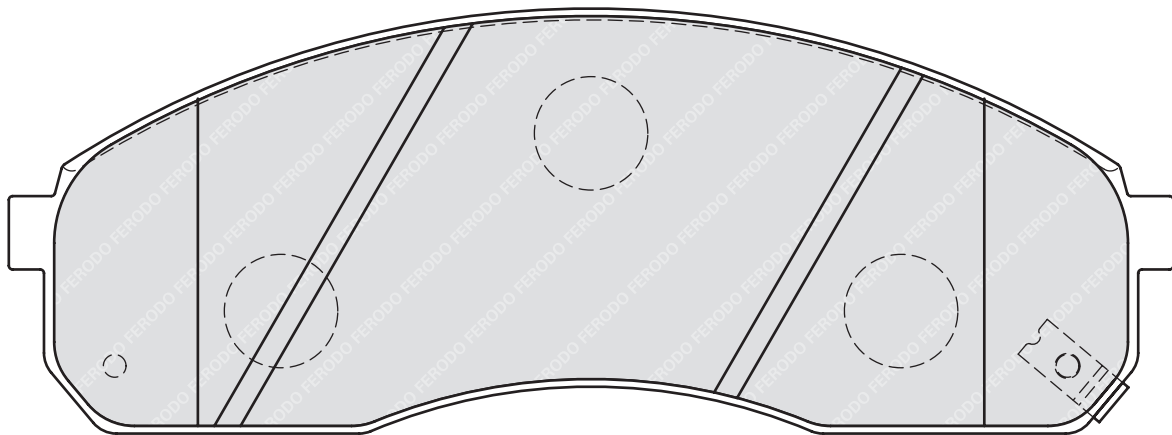

FDB1990

23649

154.1

56.2

15.9/16.6

SUM

2

-

KIA PREGIO Box (TB), PREGIO Bus