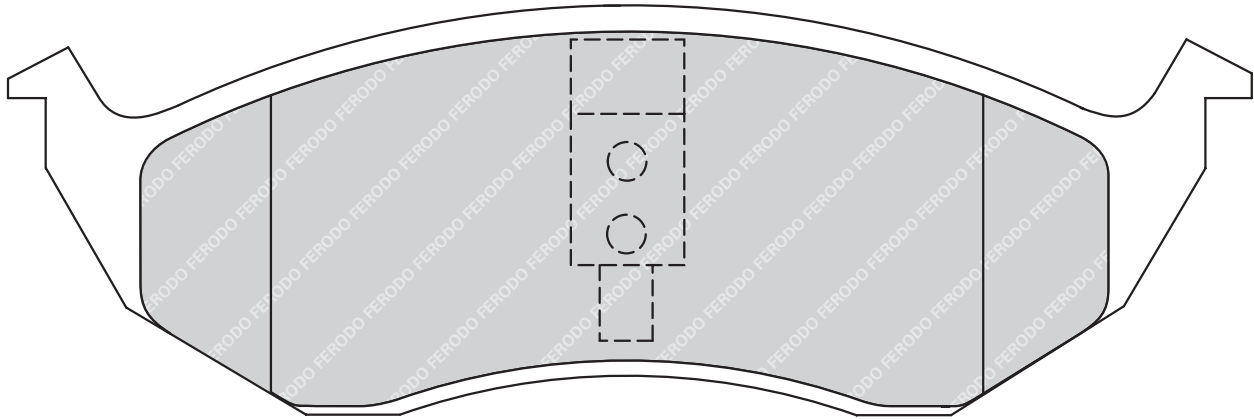

FDB1098

23043

165

52

16

KEL

-

-

CHRYSLER 300 M (LR), NEON (PL), NEON II, VOYAGER III (GS)