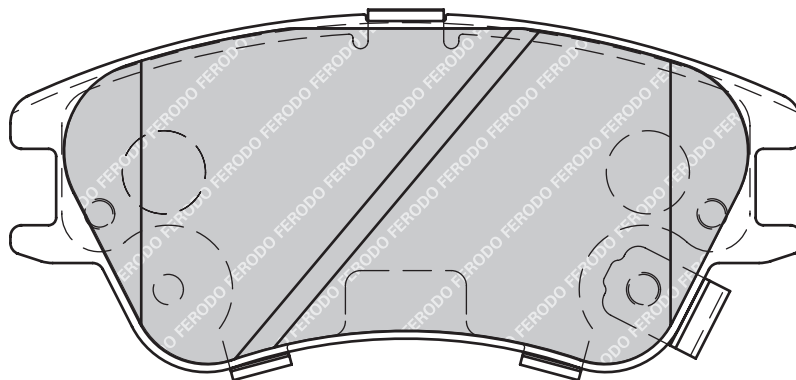

FDB1950

24277

104.6

47.4

17

MAN

2

T 4

HYUNDAI ATOS (MX), ATOS PRIME (MX)