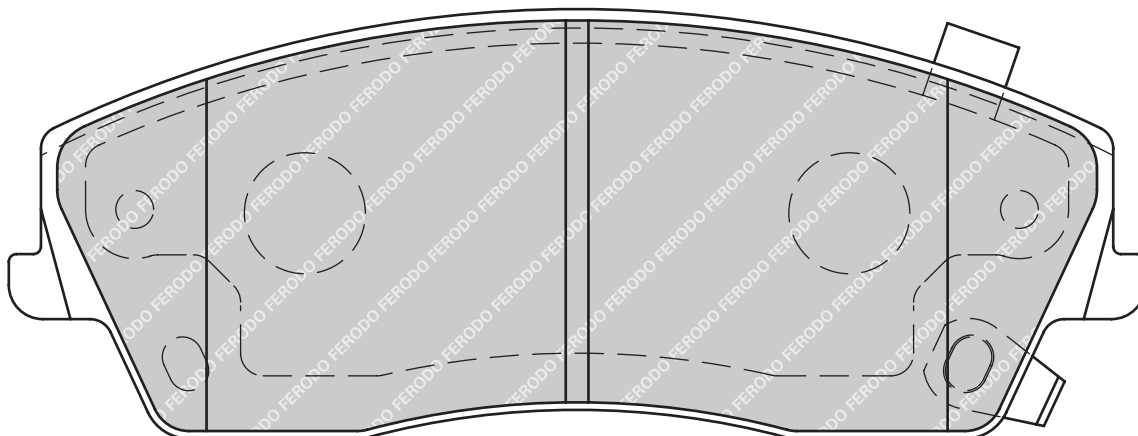

FDB1954

24166

150.4

56.8

19

N/A

4

-

CHRYSLER 300 C, 300 C Touring
LANCIA THEMA (LX)