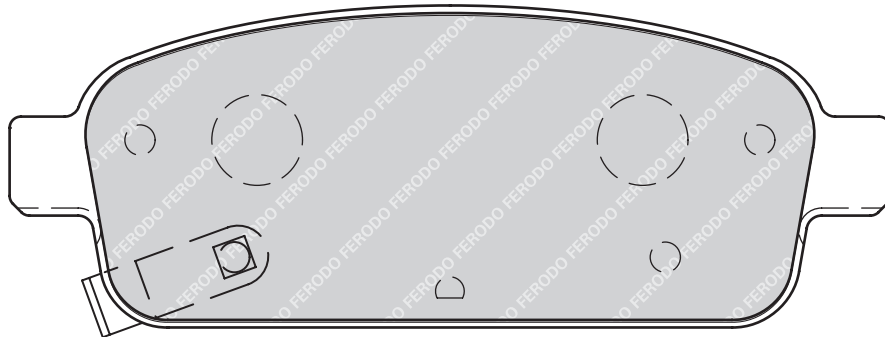

CHEVROLET CRUZE (J300)

OPEL AMPERA, ASTRA GTC J, ASTRA J, ASTRA J Saloon, ASTRA Sports Tourer (J)

VAUXHALL AMPERA, ASTRA GTC Mk VI (J), ASTRA Mk VI (J), ASTRA Mk VI (J) Saloon, ASTRA Mk VI (J) Sports Tourer