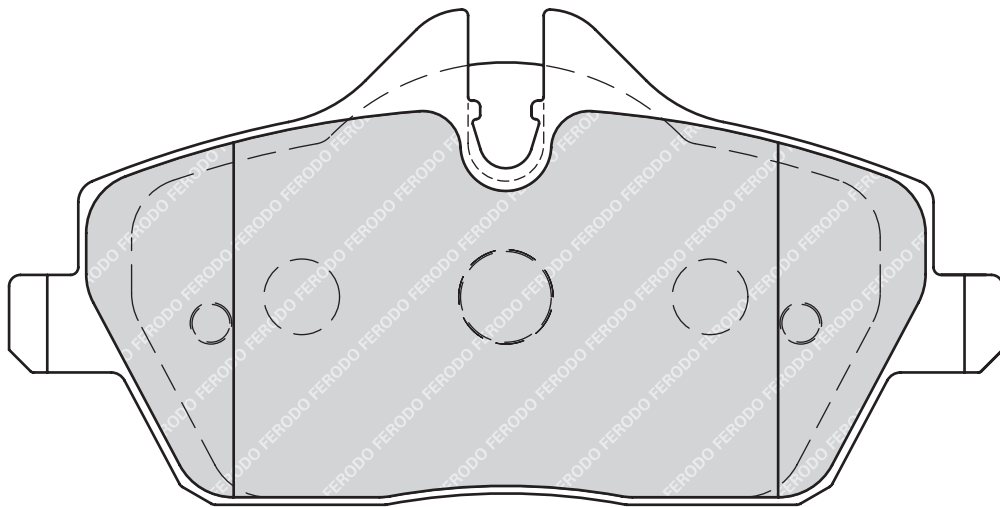

FDB1974

23915

131.5

53.5/65.5

17.7

TRW

-

2

MINI MINI (R56), MINI CLUBMAN (R55), MINI Convertible (R57), MINI Coupe (R58), MINI Roadster (R59)