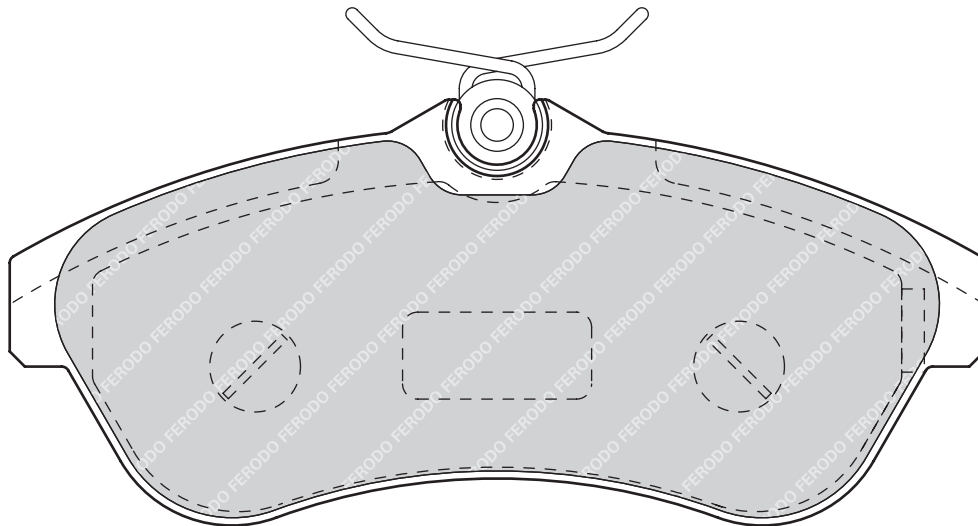

FDB1543

23409

CITROËN C2 (JM_), C2 ENTERPRISE, C3 (FC_, FN_), C3 Pluriel (HB_)