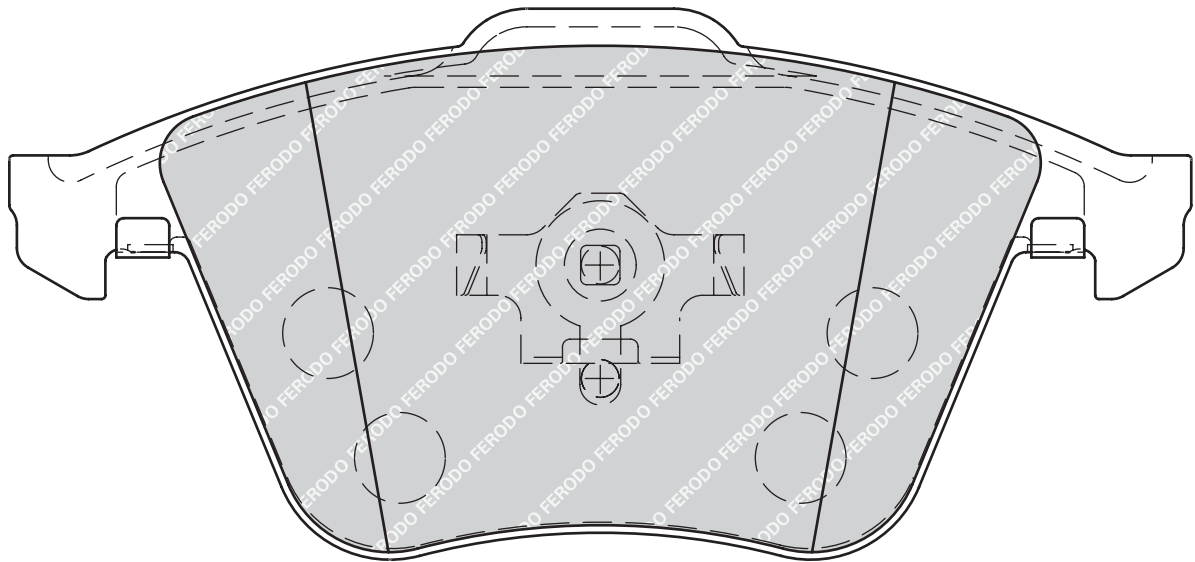

145

58.5

14.9

TOK

1

-

FORD RANGER, RANGER (TU_)
MAZDA B-SERIE (UN), BT-50 (CD)

FDB1829