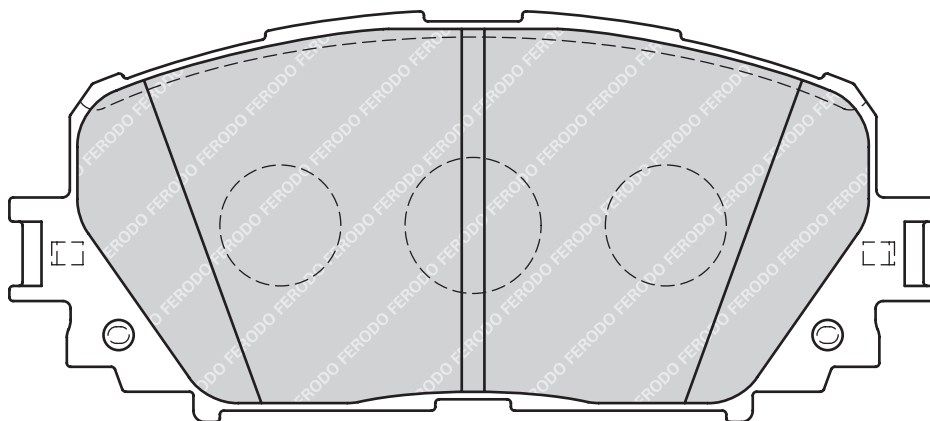

FDB4081

24708

TOYOTA YARIS (_P9_), YARIS (_P13_)