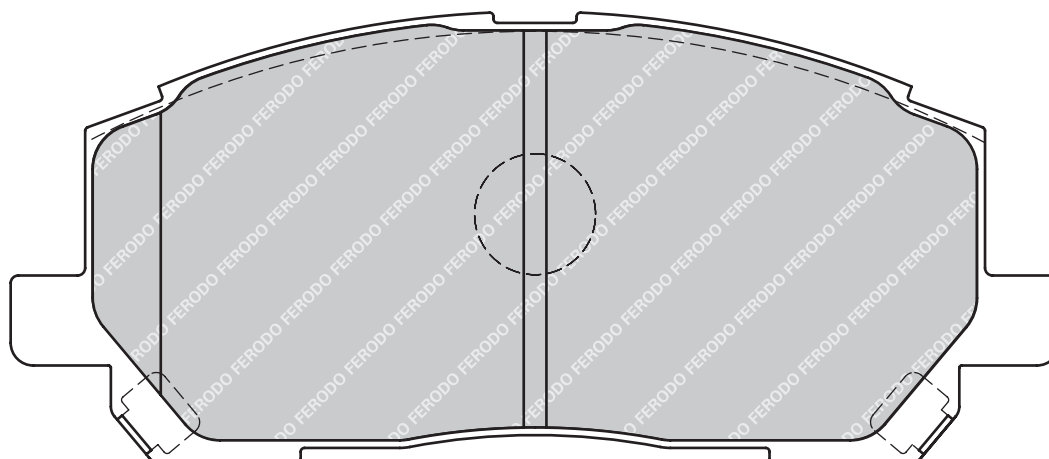

FDB1911

23703

138.8

59.7

16.9

AKE

-

-

LEXUS RX (MHU3_, GSU3_, MCU3_)