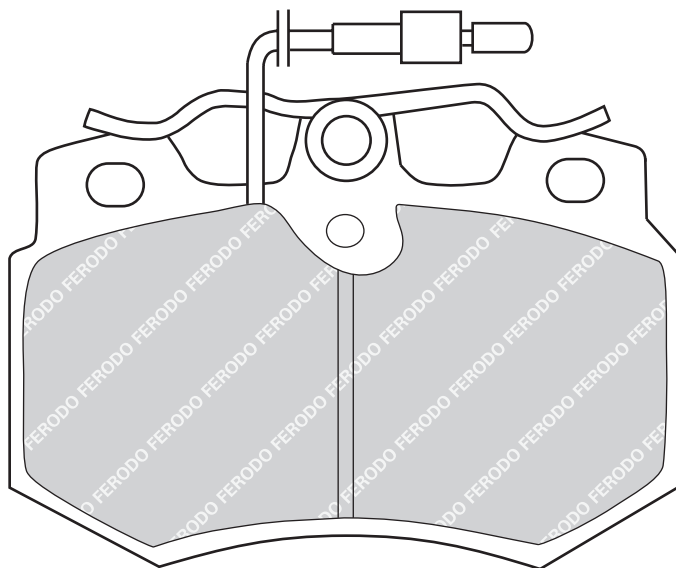

FDB455

20989

90

63

17

LUC

2

-

PEUGEOT 309 I (10C, 10A), 309 II (3C, 3A)