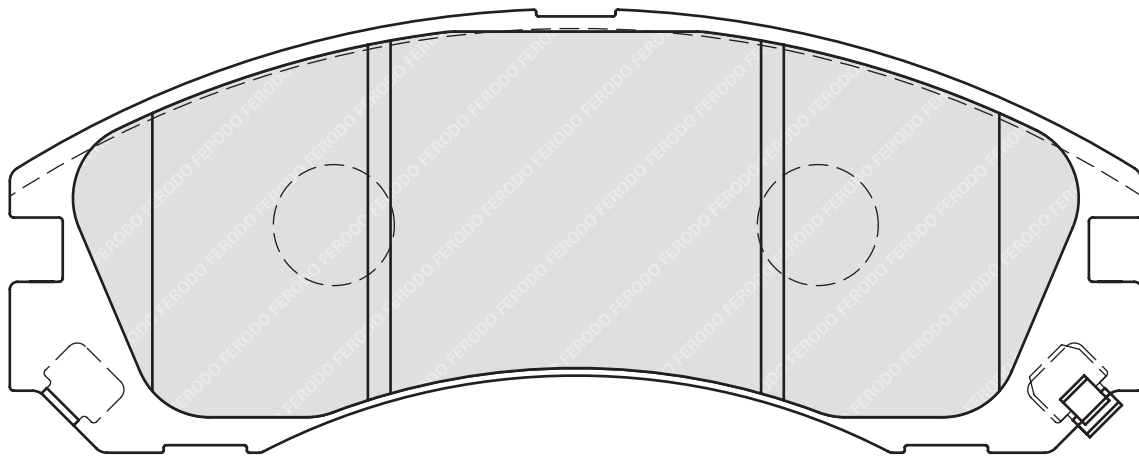

CITROËN C-CROSSER (EP_), C-CROSSER ENTERPRISE
PEUGEOT 4007 (GP_)