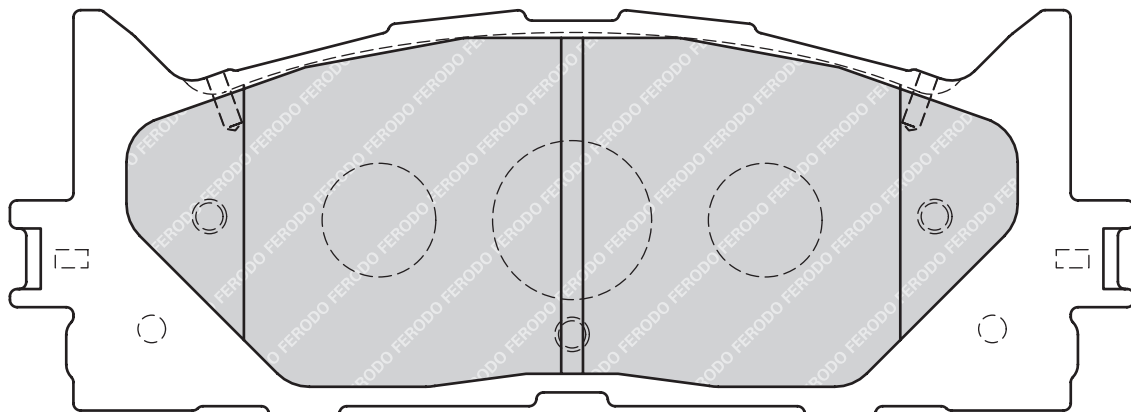

FDB1991

24350

157.5

56.9

17.6

AKE

-

-

LEXUS ES (GSV4_, ACV4_)

TOYOTA CAMRY (MCV3_, ACV3_, XV3_), CAMRY Saloon (_XV4_)