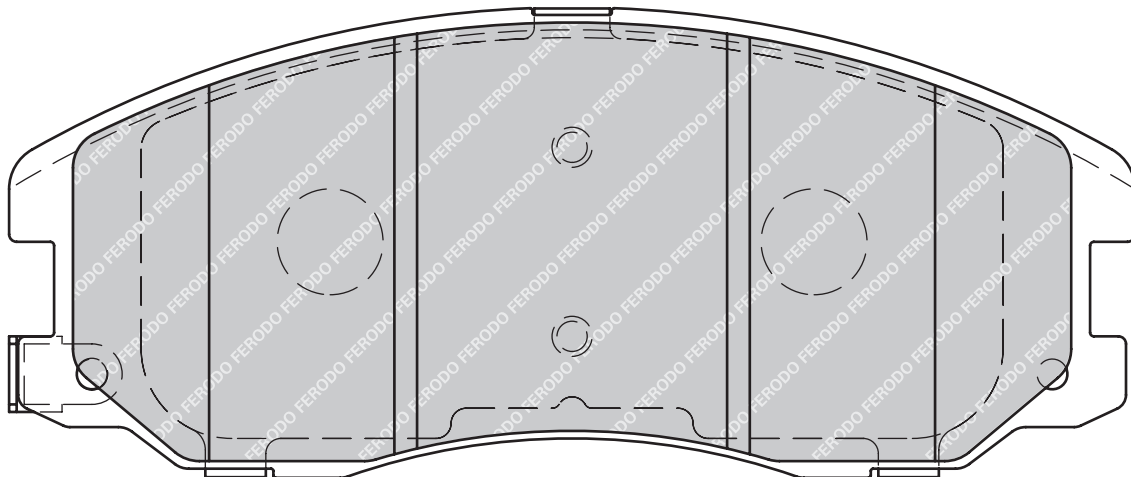

FDB1934

24510

148.9

62

17.4

MAN

2

-

CHEVROLET CAPTIVA (C100, C140)

OPEL ANTARA

VAUXHALL ANTARA (J26, H26)