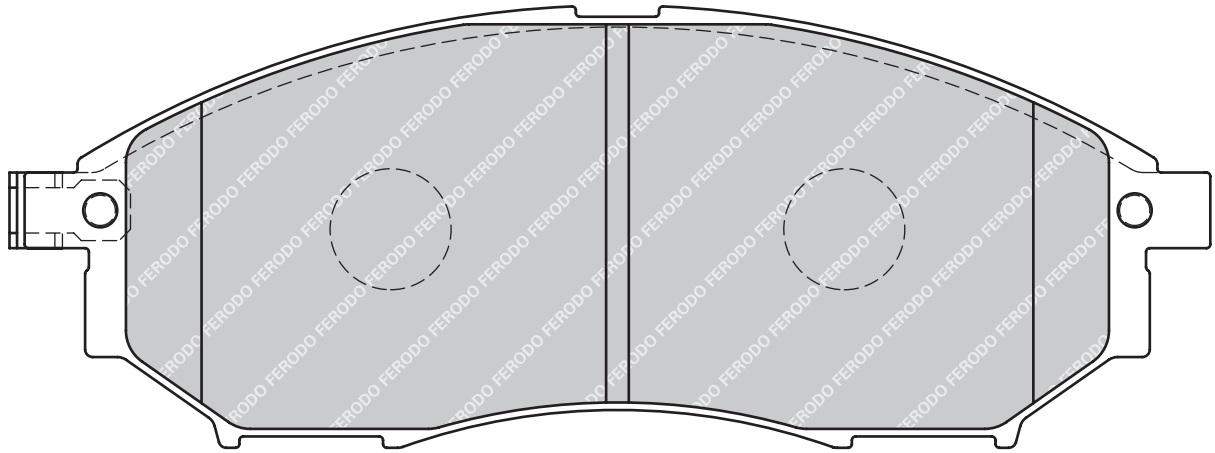

4

-

NISSAN MURANO (Z50), MURANO (Z51), NAVARA (D40), PATHFINDER (R51)

FDB1882

24240

110.6

40.9

15.9