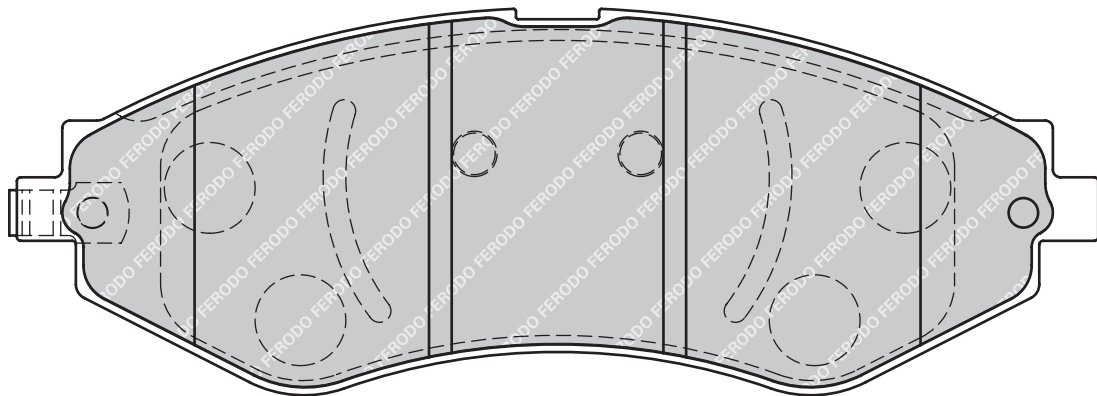

17.6

AKE

2

-

CHEVROLET LACETTI (J200), NUBIRA Estate, NUBIRA Saloon**DAEWOO LACETTI Hatchback (KLAN), NUBIRA Saloon (KLAN), NUBIRA Wagon (KLAN)****FDB1907****23945**

101.7

79.5

16.5