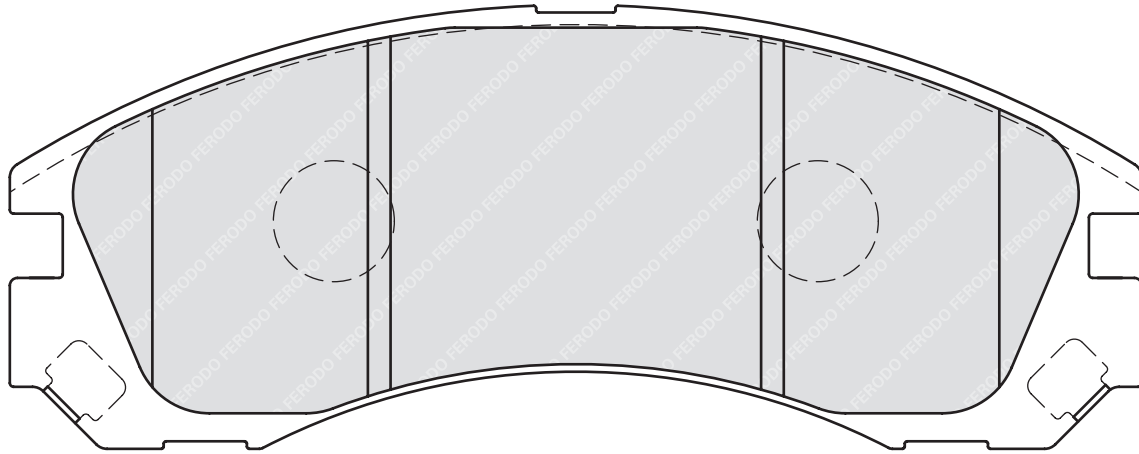

CITROËN C-CROSSER (EP_), C-CROSSER ENTERPRISE
PEUGEOT 4007 (GP_)