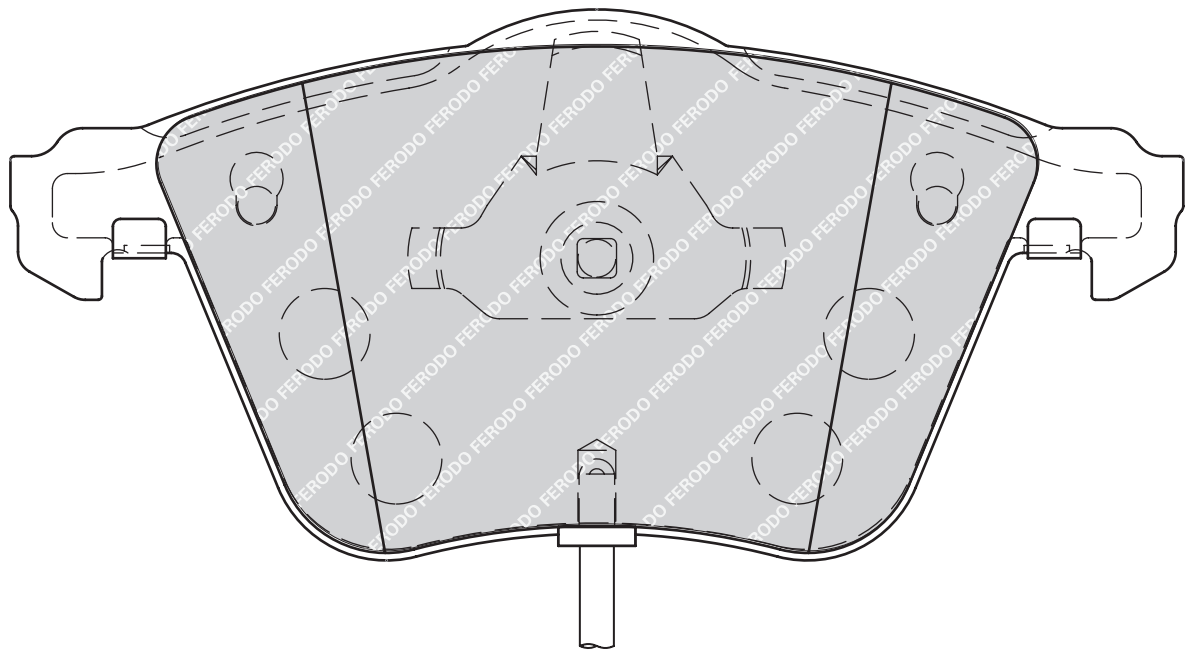

145

58.5

14.9

TOK

1

-

FORD RANGER, RANGER (TU_)
MAZDA B-SERIE (UN), BT-50 (CD)

FDB1829