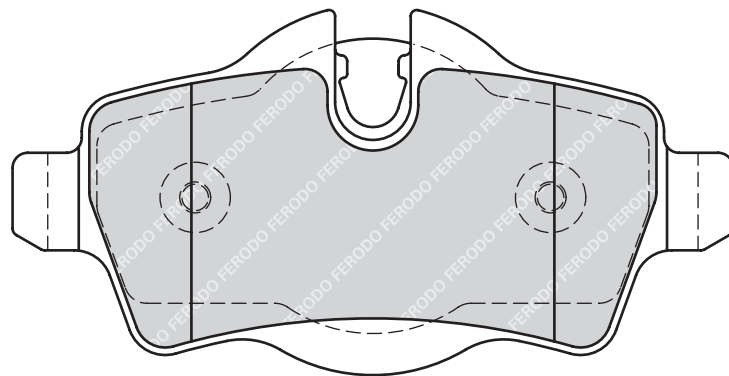

95.5

39.1/48.3

17.1

TRW

-

2

MINI MINI (R50, R53), MINI (R56), MINI CLUBMAN (R55), MINI Convertible (R52), MINI Convertible (R57), MINI Coupe (R58), MINI Roadster (R59)

FDB1978