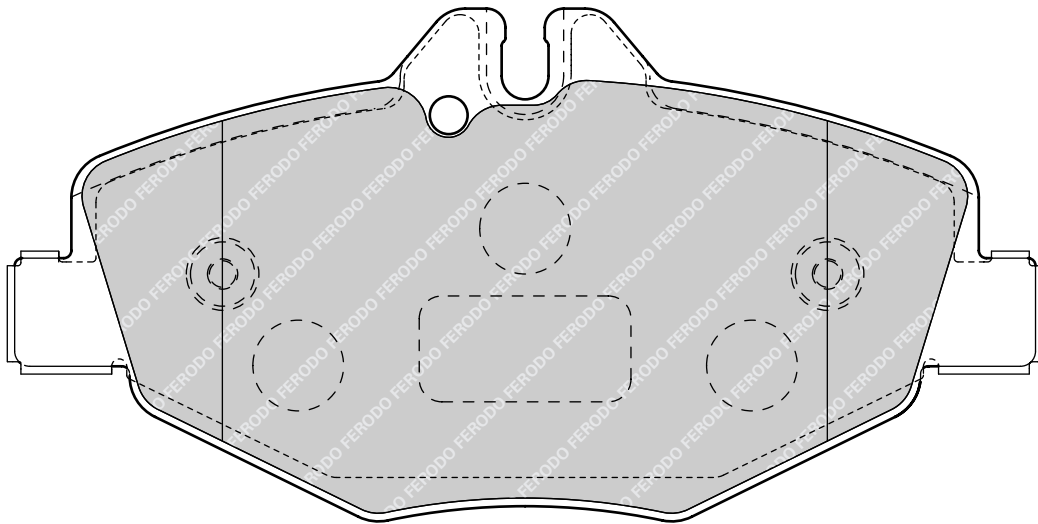

FDB1414

23743

137

68.5

20.3

BOS

2

2

MERCEDES-BENZ E-CLASS (W211), E-CLASS T-Model (S211)