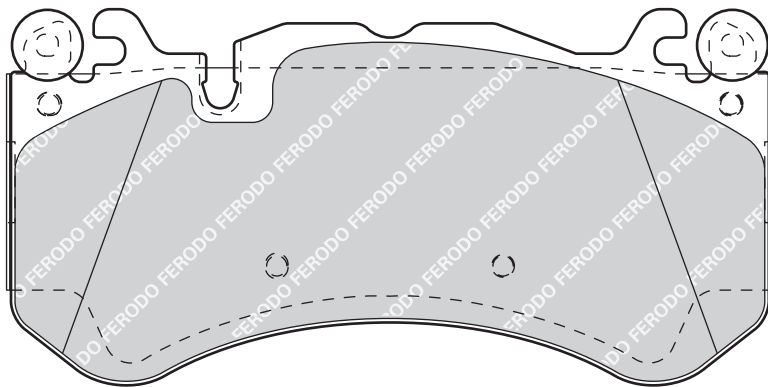

FDB4373

24681

189.7

93.2

17.6

BRE

-

-

MERCEDES-BENZ S-CLASS Coupe (C216), SL (R230)