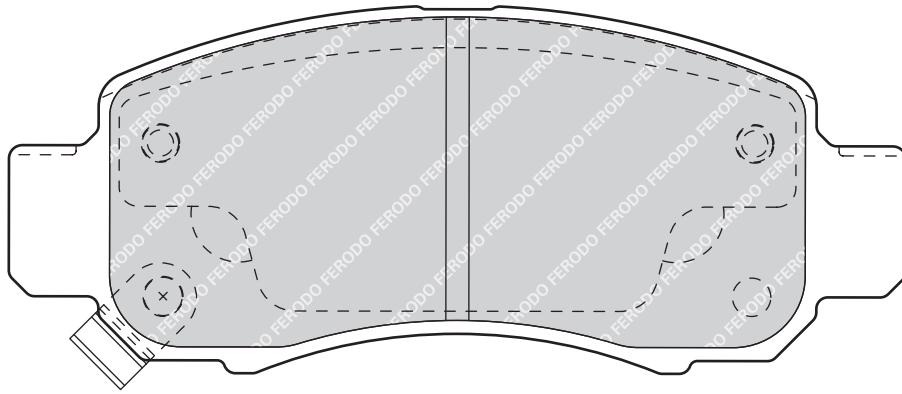

2

-

HONDA INSIGHT (ZE)

**FDB1610**

23429

57

64

15.5