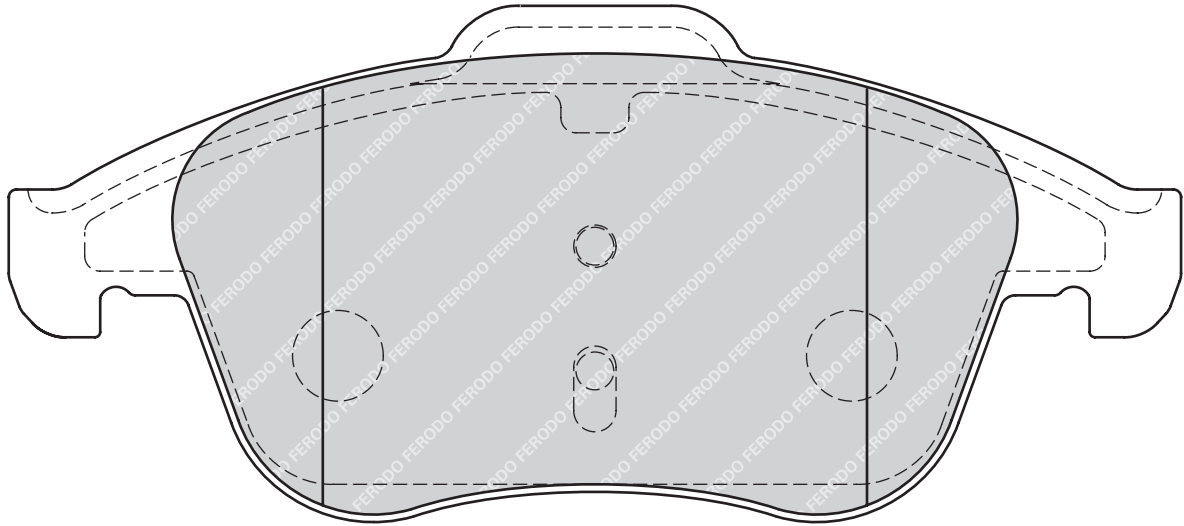

FDB4181

24710

155.2

62.8/68.4

18.1

ATE

-

-

RENAULT GRAND SCÉNIC III (JZO/1_), MEGANE CC (EZO/1_), MEGANE III Coupe (DZO/1_), MEGANE III Grandtour (KZO/1), MEGANE III Hatchback (BZO_), MEGANE III Saloon, SCÉNIC III (JZO/1_)