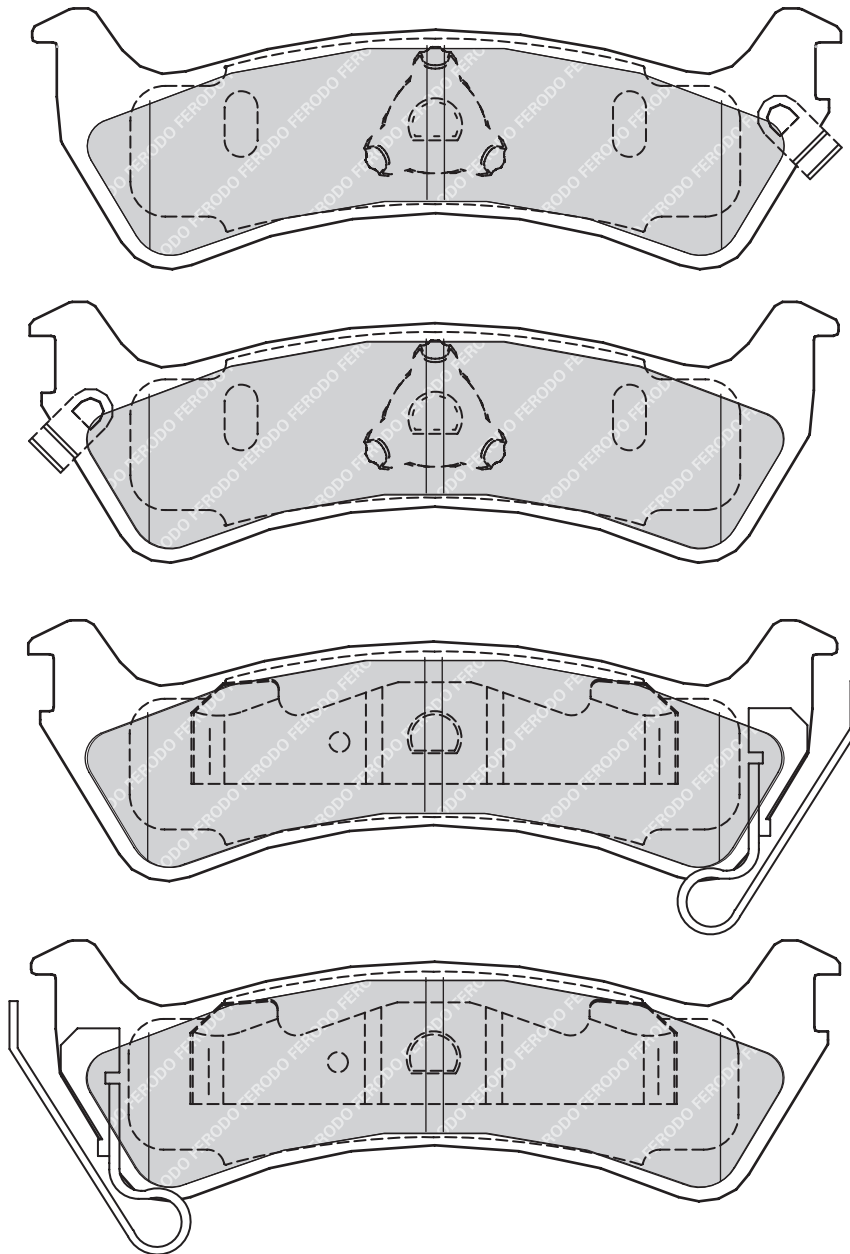

-

JEEP GRAND CHEROKEE I (ZJ)

FDB1551

23795

109

49.5

15

AKE