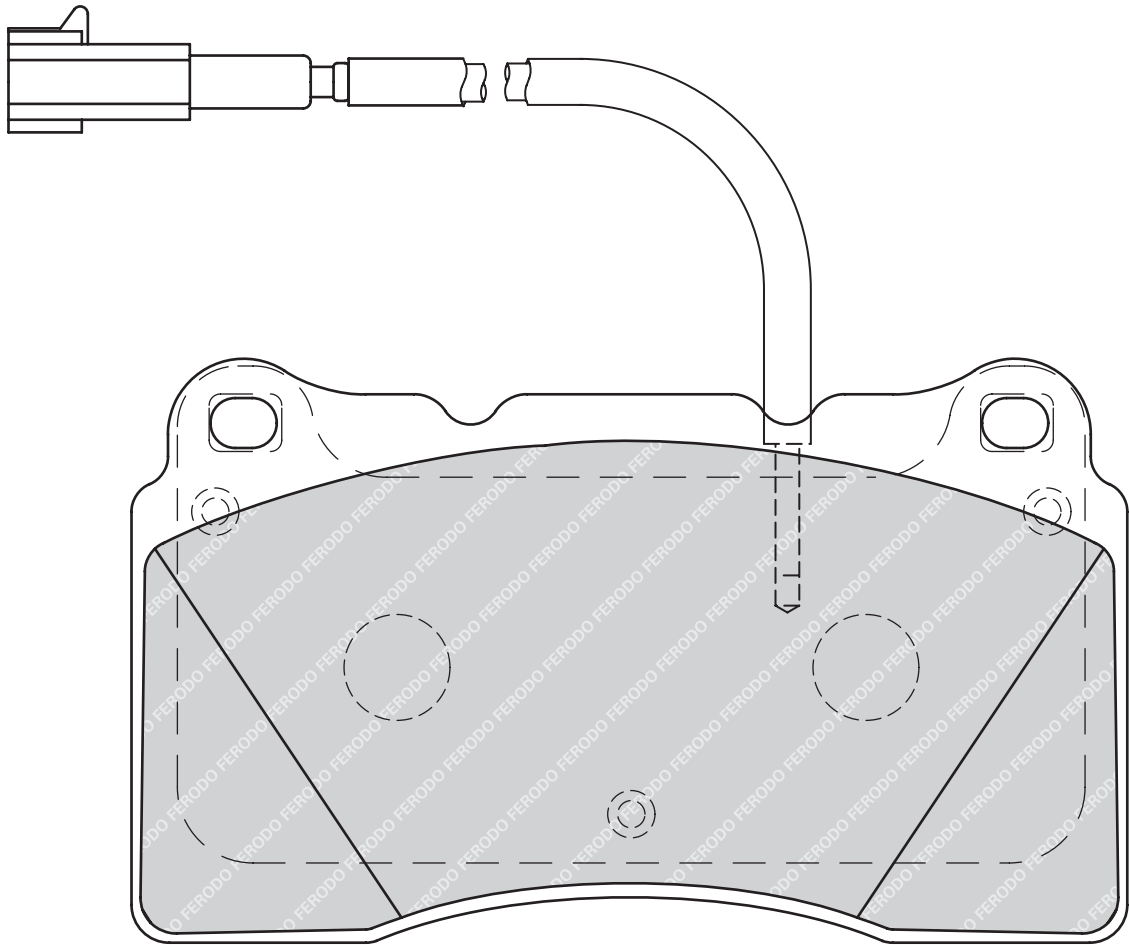

FDB4307

23092

131.8

77.2

15.65

BRE

2

-

ALFA ROMEO GIULIETTA (940)