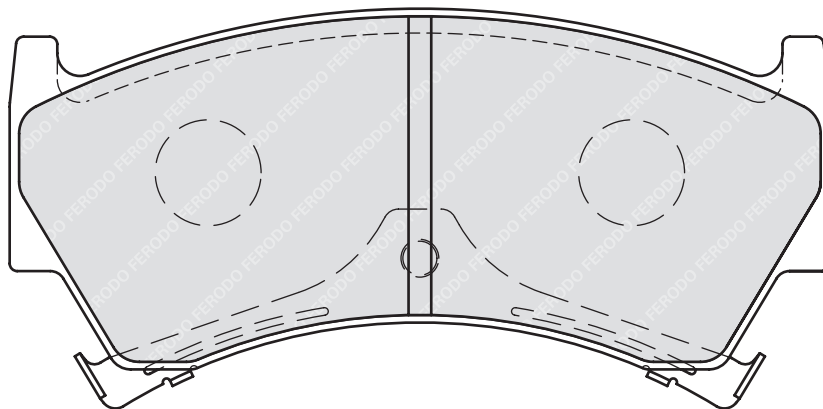

FDB1981

23005

108.6

47.7

15.5

AKE

2

-

NISSAN ALMERA I (N15), ALMERA I Hatchback (N15)