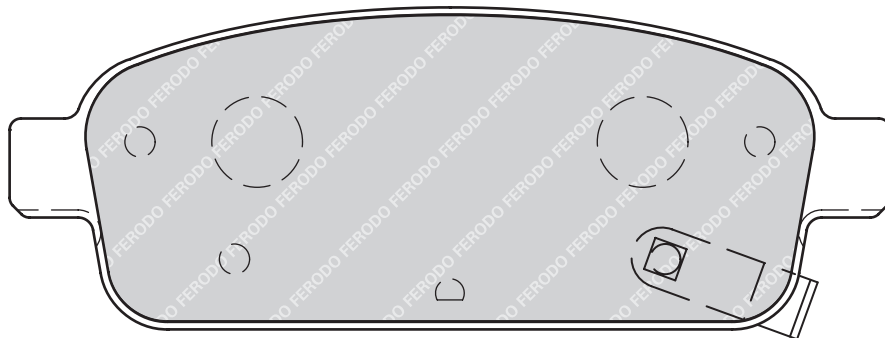

CHEVROLET CRUZE (J300)

OPEL AMPERA, ASTRA GTC J, ASTRA J, ASTRA J Saloon, ASTRA Sports Tourer (J)

VAUXHALL AMPERA, ASTRA GTC Mk VI (J), ASTRA Mk VI (J), ASTRA Mk VI (J) Saloon, ASTRA Mk VI (J) Sports Tourer