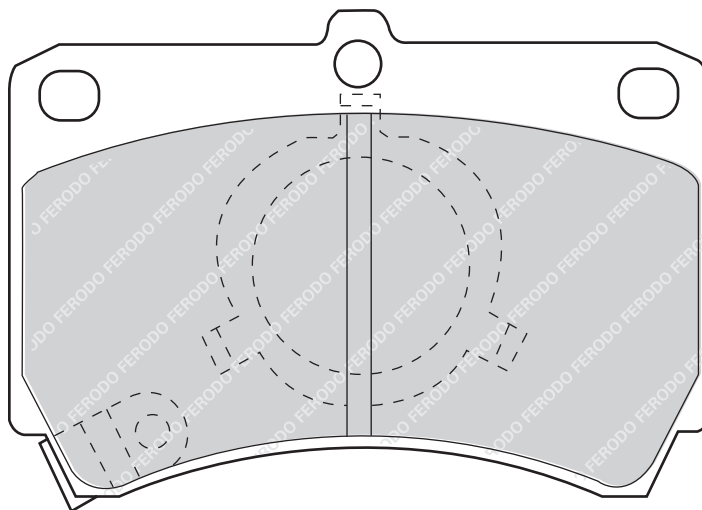

FDB993

20039

92

64

15

SUM

2

-

MAZDA 323 III (BF), 323 III Hatchback (BF), 323 III Station Wagon (BW)