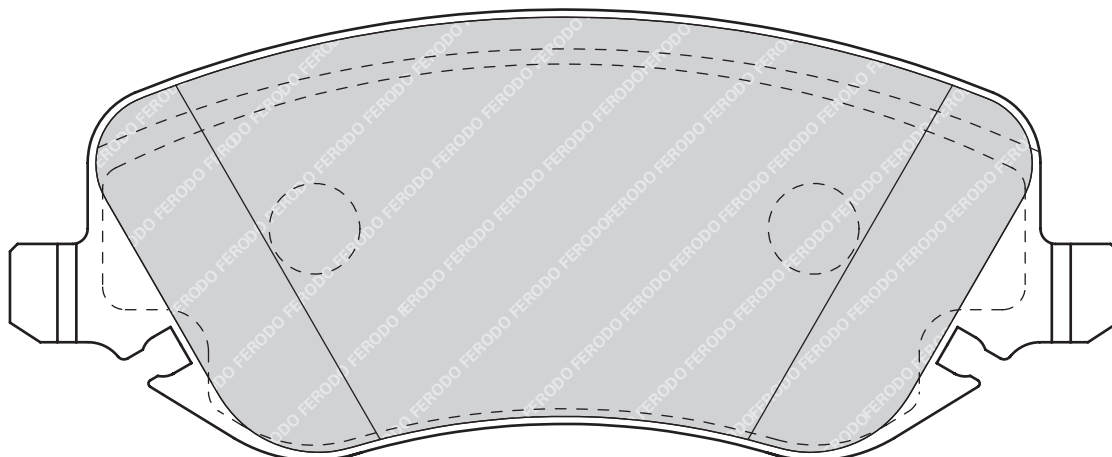

23761

147

59.5

18.3

TRW

2

-

LANCIA THESIS (841AX)