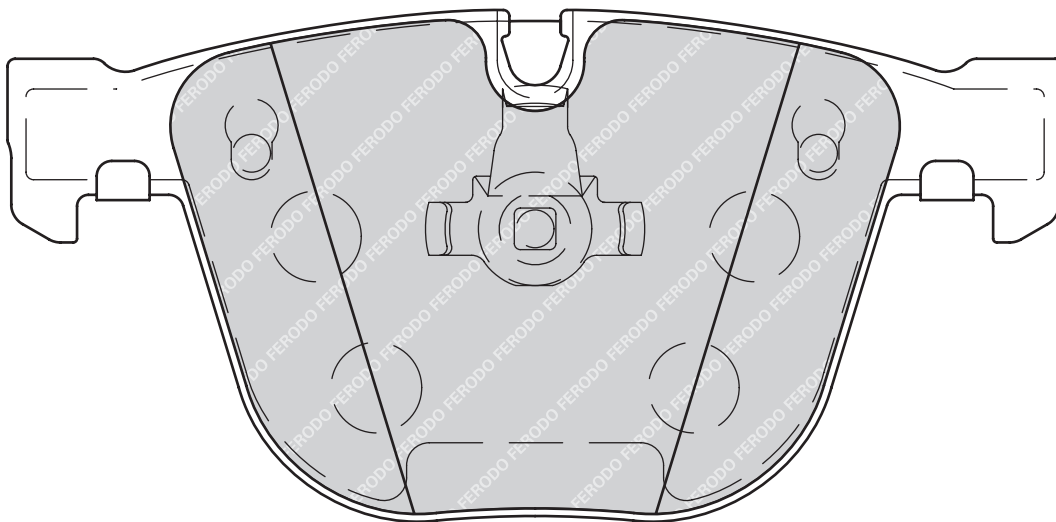

24458

139.7

67.8

16.7

ATE

-

-

BMW X6 (E71, E72)