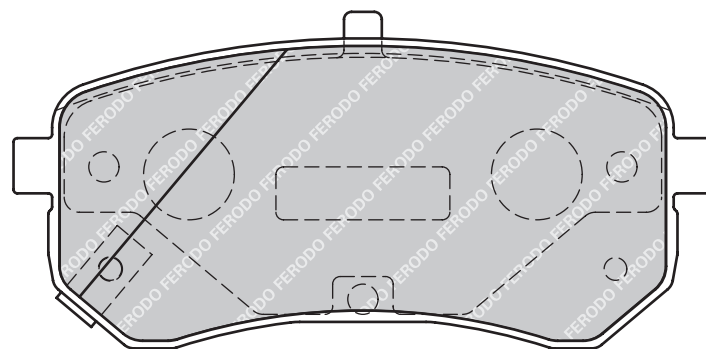

FDB1898

24142

155.2/156.4

74.5/75.5

18.3/19.8

ATE

-

-

FORD GALAXY, MONDEO IV, MONDEO IV Saloon, MONDEO IV Turnier, S-MAX
VOLVO S60 II, S80 II (AS), V60, V70 III, XC70 II

FDB1902

24276

92.5

41

14.8

MAN

2

-

HYUNDAI i10
KIA PICANTO (BA)

FERODO