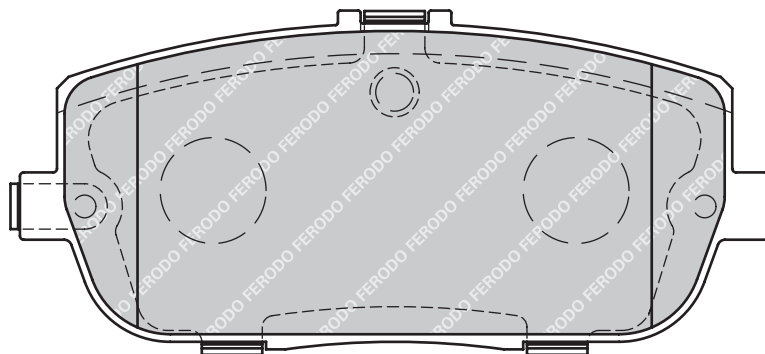

FDB1894

24298

MAZDA MX-5 III (NC)