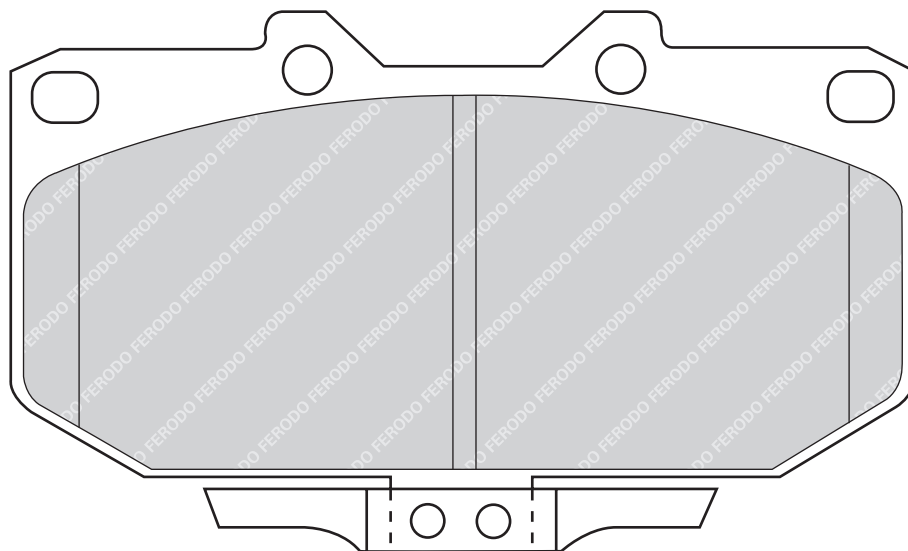

FDB986

21307

SUBARU IMPREZA Coupe (GFC), IMPREZA Estate (GD, GG), IMPREZA Estate (GF), IMPREZA Saloon (GC), IMPREZA Saloon (GD, GG)