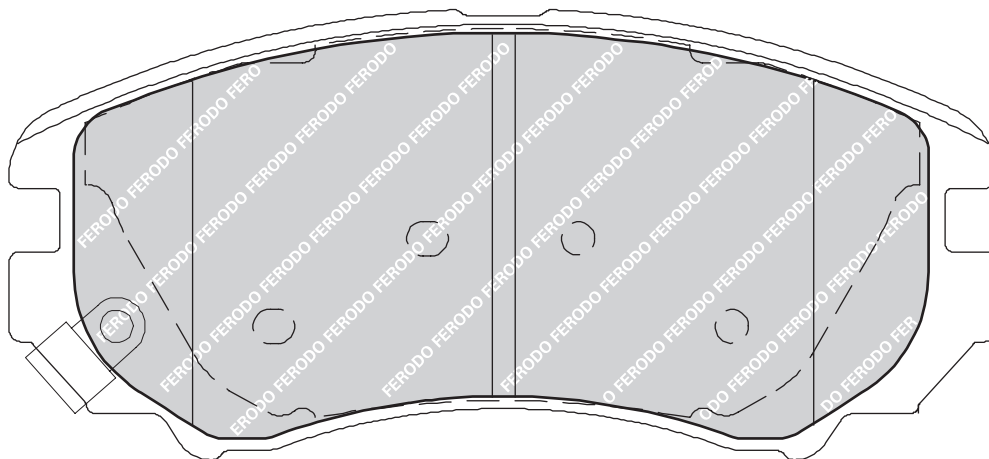

60

17

MAN

2

-

HYUNDAI COUPE (GK), ELANTRA (XD), ELANTRA Saloon (HD), ELANTRA Saloon (XD), SONATA IV (EF), SONATA V (NF), TUCSON (JM)
 KIA MAGENTIS (GD), MAGENTIS (MG), SOUL (AM), SPORTAGE (JE_)

**FDB1735****24092**