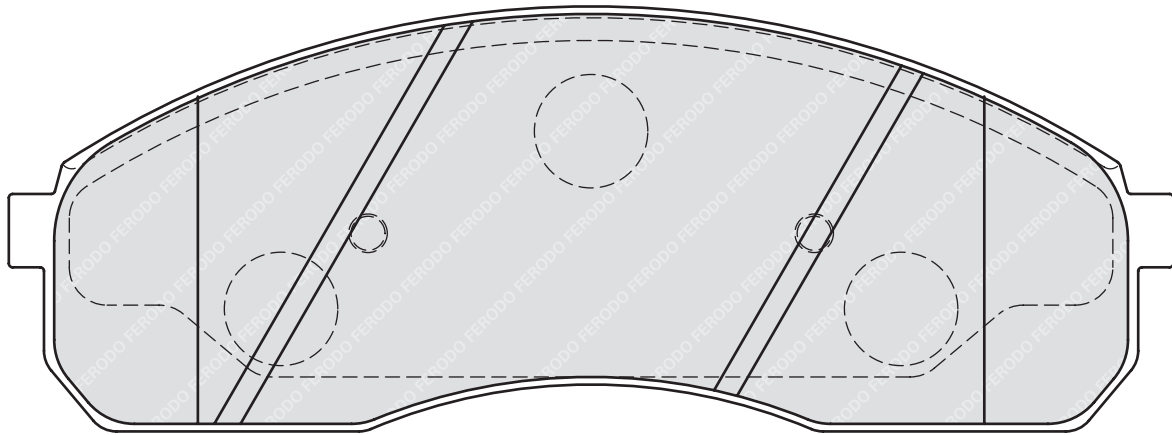

FDB1990

23649

154.1

56.2

15.9/16.6

SUM

2

-

KIA PREGIO Box (TB), PREGIO Bus