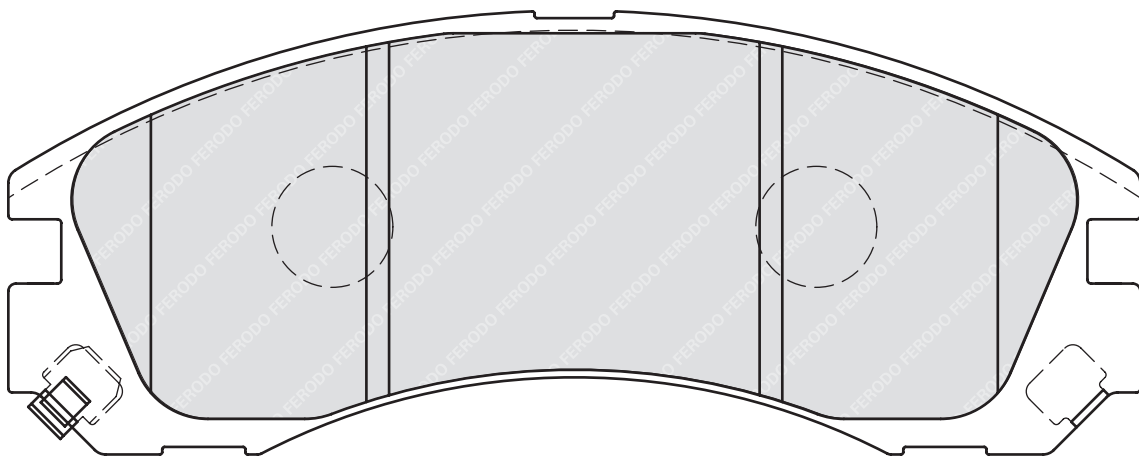

CITROËN C-CROSSER (EP_), C-CROSSER ENTERPRISE
PEUGEOT 4007 (GP_)